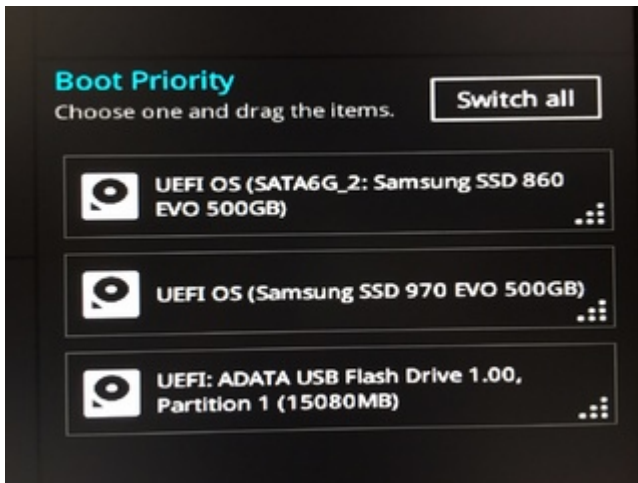

Erledigt Benötige Hilfe: Asus Prime Z370-A, Intel i7 8700, Radeon RX 580

Beitrag von „Paprika“ vom 18. Mai 2019, 22:36

Jawoll: EFI hat gereicht:

Windows Setup wieder fehlgeschlagen: