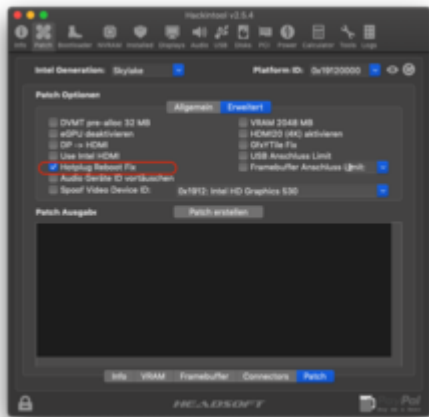

## Erledigt **Zweiten Monitor Erkennen (Hotplug)**

Beitrag von „cobanramo“ vom 25. Mai 2019, 16:18

Bin mir nicht sicher mangels Hardware aber ich könnte mir vorstellen das das mit Framebufferpatch zusammenhängt. Ich würde hier danach suchen..