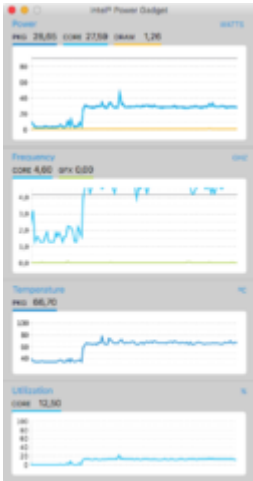

Catalina 10.15. Public Beta

Beitrag von „ResEdit“ vom 25. Juni 2019, 20:11

Sieht das dann so aus?

Ich habe mal testeshalber eine VM gezippt.