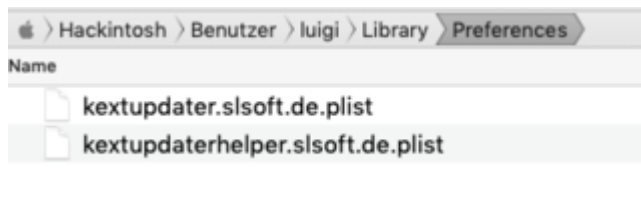

# Kext Updater Problem- und Ideenthread

Beitrag von „Sascha\_77“ vom 31. August 2019, 12:12

[sunraid](#)

Zeig mal bitte deine EFI Ordner Struktur.

Hängt mal bitte bei gemounteter EFI diese 2 Files mit an: