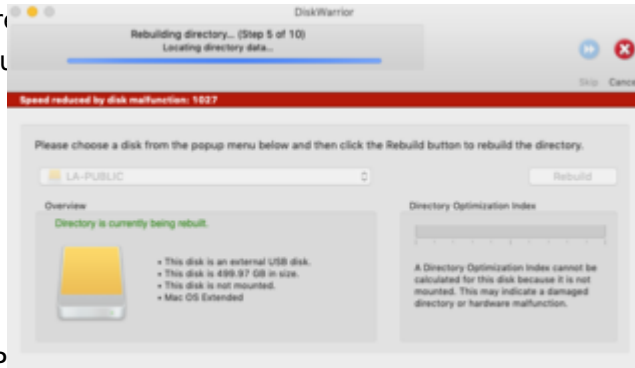

Erledigt

Externe festplatte wird nicht mehr erkannt und einbau 2 neuer Internen zur Datenrettung von noch vorhanden externen Trägern.

Beitrag von „soundopfer“ vom 4. Oktober 2019, 15:33

mach ich nach dem tapazier
für mehr ideen noch offen. u