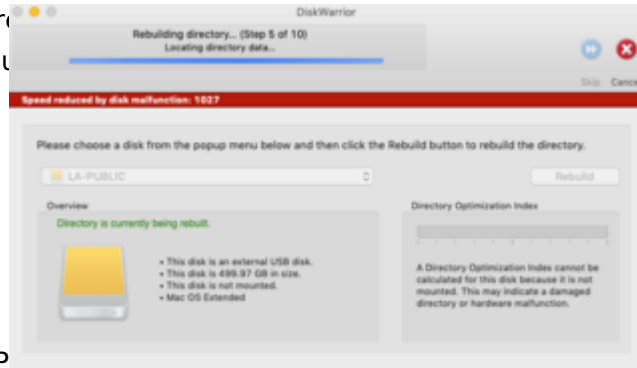

## Externe festplatte wird nicht mehr erkannt und einbau 2 neuer Internen zur Datenrettung von noch vorhanden externen Trägern.

Beitrag von „soundopfer“ vom 4. Oktober 2019, 15:33

mach ich nach dem tapazier  
für mehr ideen noch offen. u