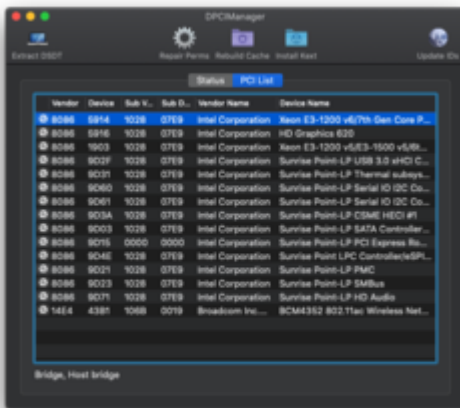

# Erledigt **DELL Inspiron 13 7370**

Beitrag von „tackerjim“ vom 19. Oktober 2019, 13:39

Vielen Dank schon mal für die Anleitung.

Jetzt hab ich noch ein Problemchen mit Bluetooth. Mir zeigt es zwar Bluetooth an, aber ich kann z.B. meine AirPods nicht verbinden...