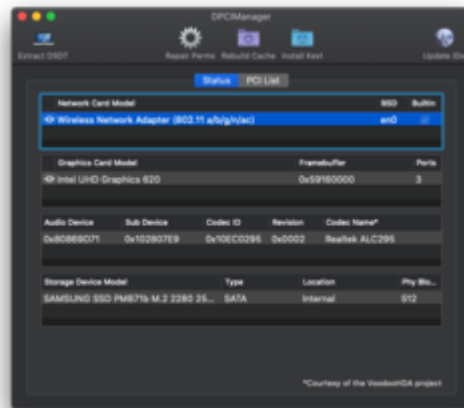

# Erledigt **DELL Inspiron 13 7370**

Beitrag von „tackerjim“ vom 19. Oktober 2019, 13:39

Vielen Dank schon mal für die Anleitung.

Jetzt hab ich noch ein Problemchen mit Bluetooth. Mir zeigt es zwar Bluetooth an, aber ich kann z.B. meine AirPods nicht verbinden...