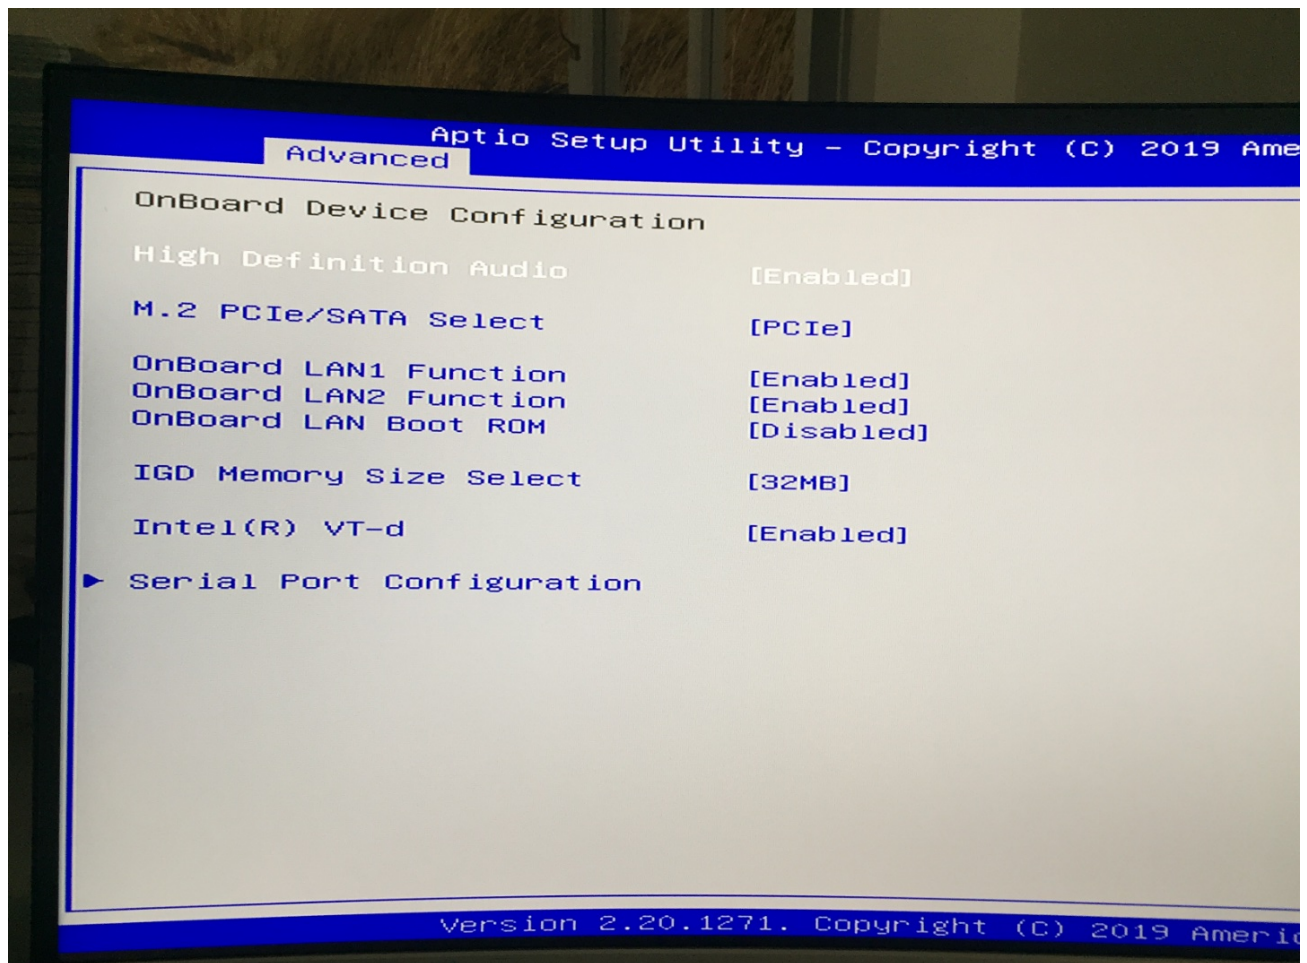

Erledigt

Problemchen lösen Shuttle Barebone XPC slim DH310V2

Beitrag von „altverloren“ vom 26. Oktober 2019, 10:27

[g-force](#)

Hast du auch eine Idee was umgestellt werden soll?

Wenn ich Legacy bei Boot Mode einstelle erscheint die SSD siehe hier