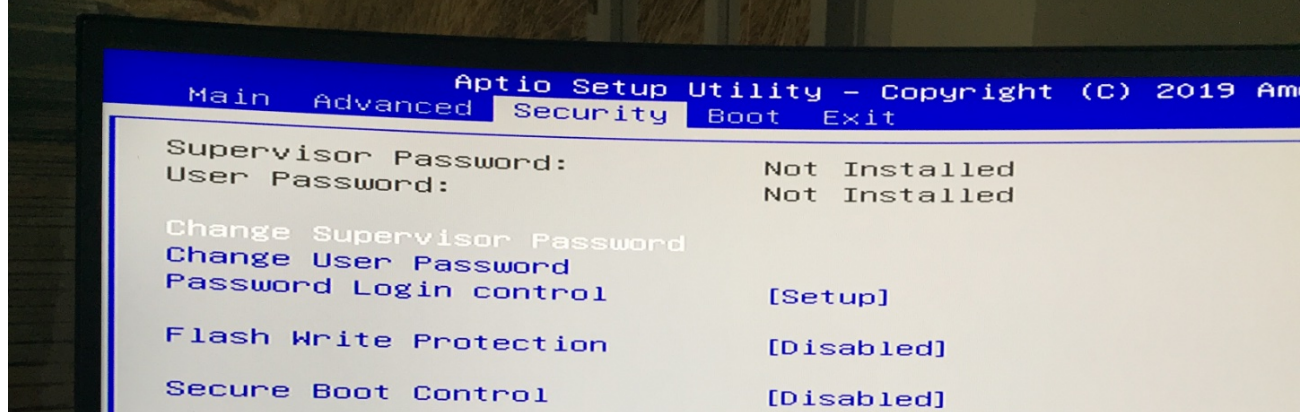

Erledigt

Problemchen lösen Shuttle Barebone XPC slim DH310V2

Beitrag von „altverloren“ vom 26. Oktober 2019, 10:27

[g-force](#)

Hast du auch eine Idee was umgestellt werden soll?

Wenn ich Legacy bei Boot Mode einstelle erscheint die SSD siehe hier