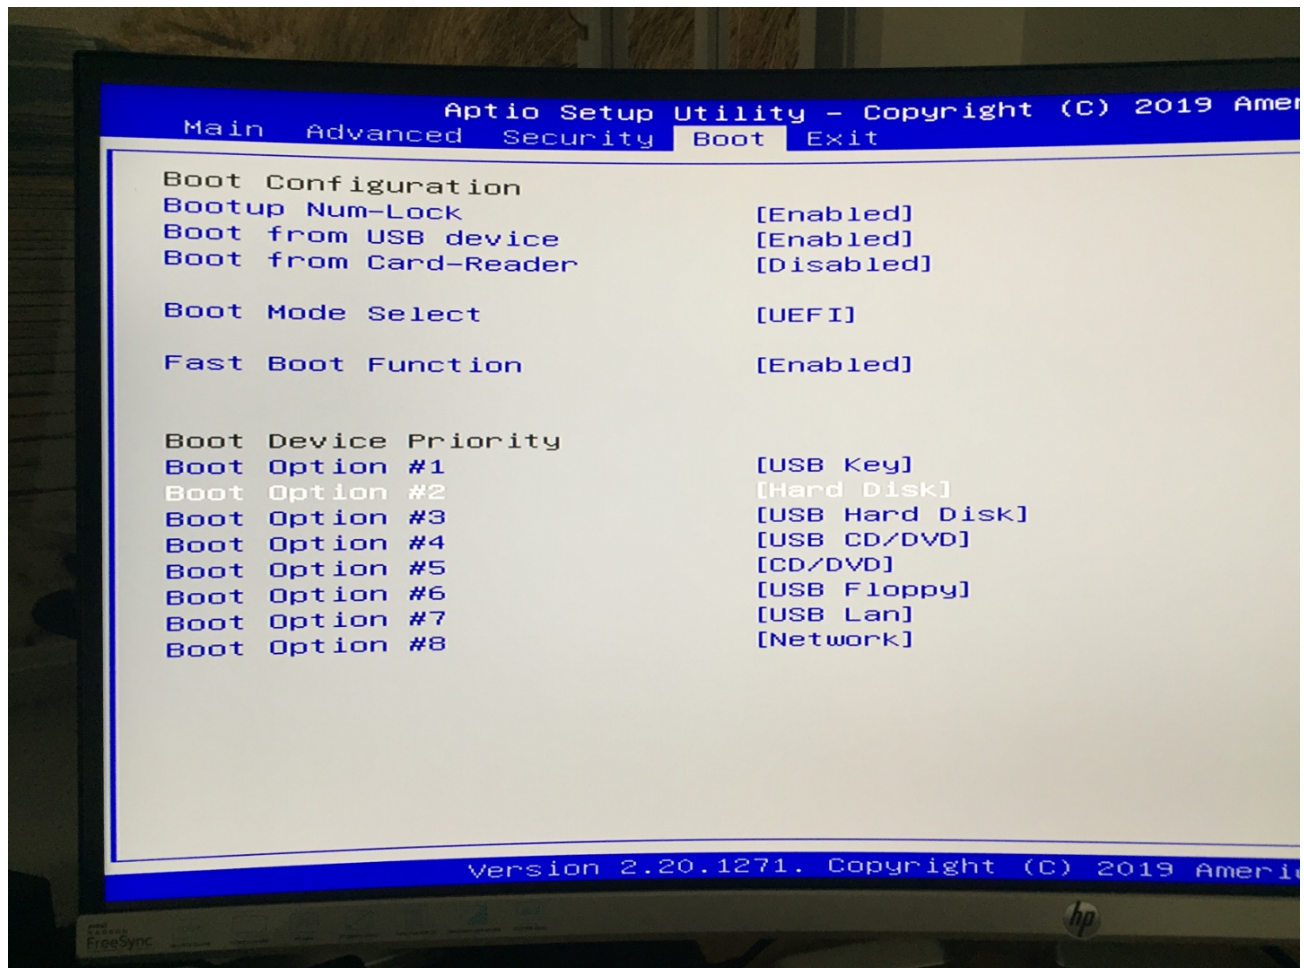

Erledigt

Problemchen lösen Shuttle Barebone XPC slim DH310V2

Beitrag von „altverloren“ vom 26. Oktober 2019, 10:27

[g-force](#)

Hast du auch eine Idee was umgestellt werden soll?

Wenn ich Legacy bei Boot Mode einstelle erscheint die SSD siehe hier