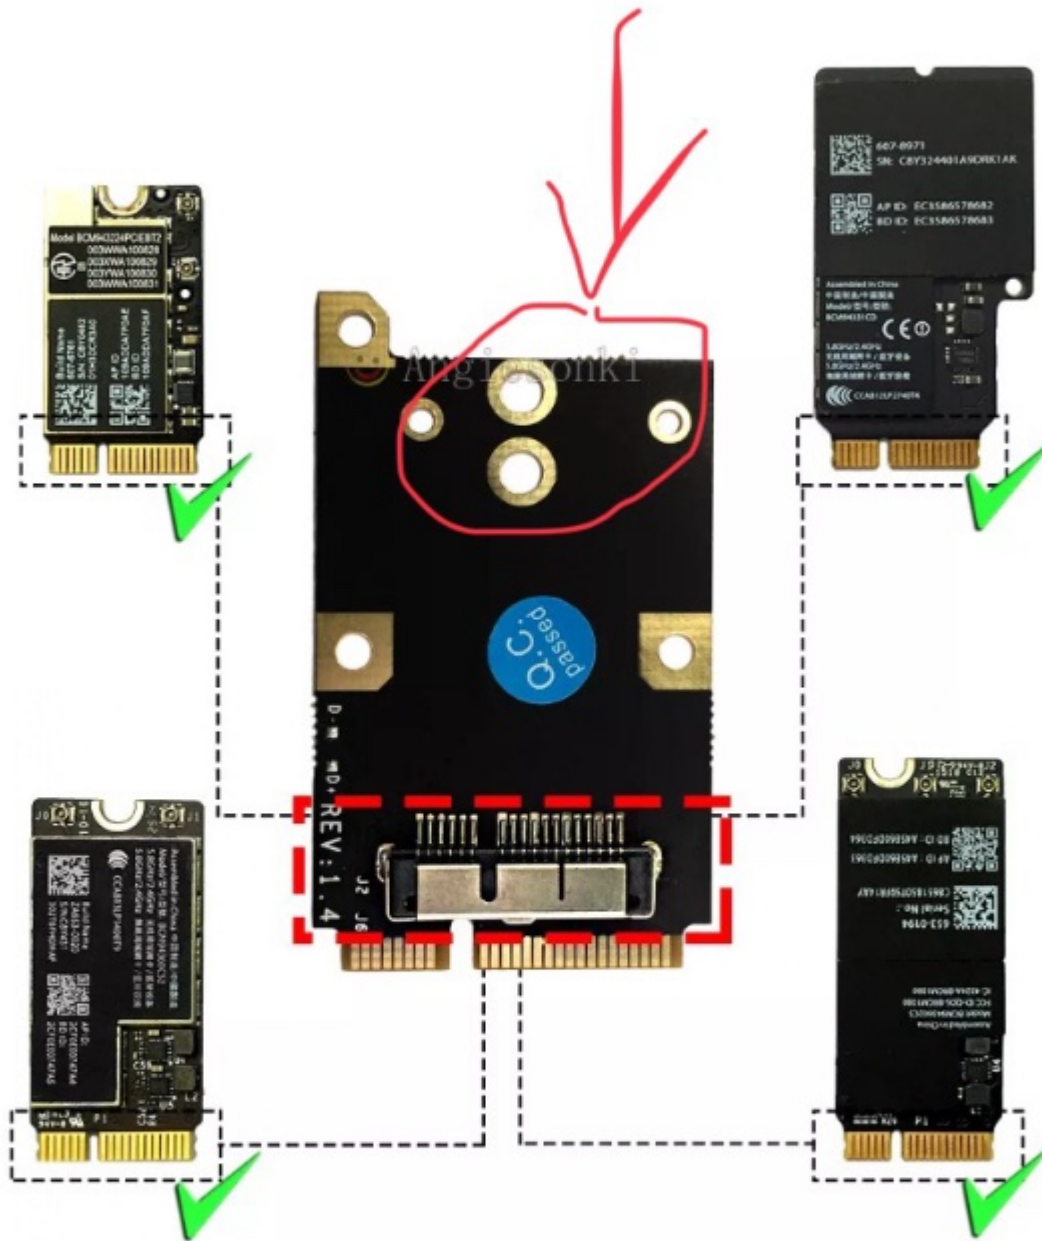

Apple Airport Karten BCM943602CS & BCM94360CD mit PCI-E Adapter günstig in Asien bestellen

Beitrag von „nurix“ vom 9. November 2019, 12:45

Hallo Zusammen,

Jetzt habe ich ein Adapter von einem Händler gefunden und vermute, das die Unterschiede an der Befestigung der Module liegen.

Die Pinbelegung müsste dann die selbe sein.

Wie es aussieht könnte das BCM943602CDP sogar auf diesen mini pci-e Adapter passen. Die Verschraubungen sollten auch passen.