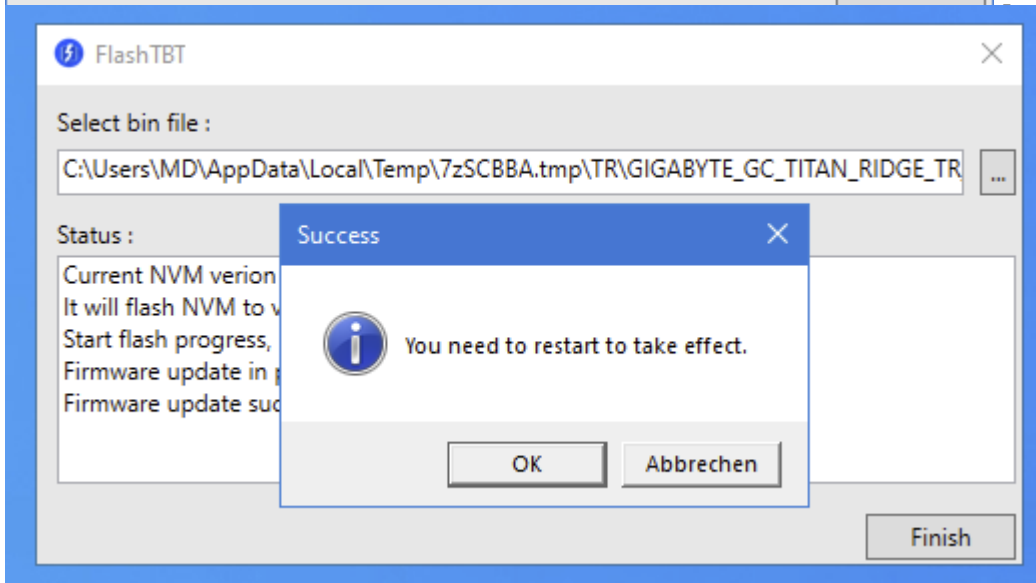

Was läuft gerade bei Euch?

Beitrag von „Mork vom Ork“ vom 11. Dezember 2019, 20:15

Firmwareupdate für Gigabyte GC TITAN RIDGE card: Firmwareversion von 23.00 auf 43.00:

Bin halt immer gerne auf dem aktuellen Stand.