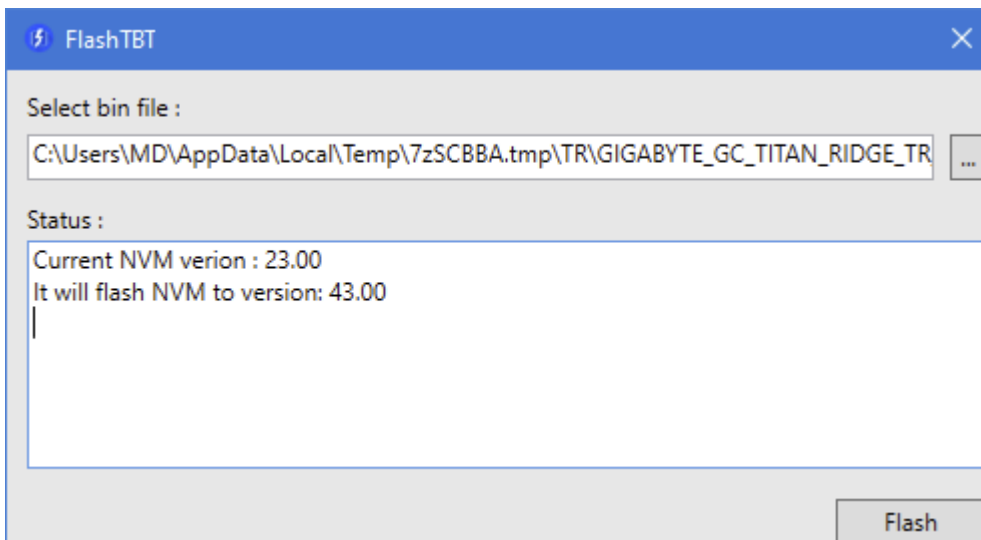

Was läuft gerade bei Euch?

Beitrag von „Mork vom Ork“ vom 11. Dezember 2019, 20:15

Firmwareupdate für Gigabyte GC TITAN RIDGE card: Firmwareversion von 23.00 auf 43.00:

Bin halt immer gerne auf dem aktuellen Stand.