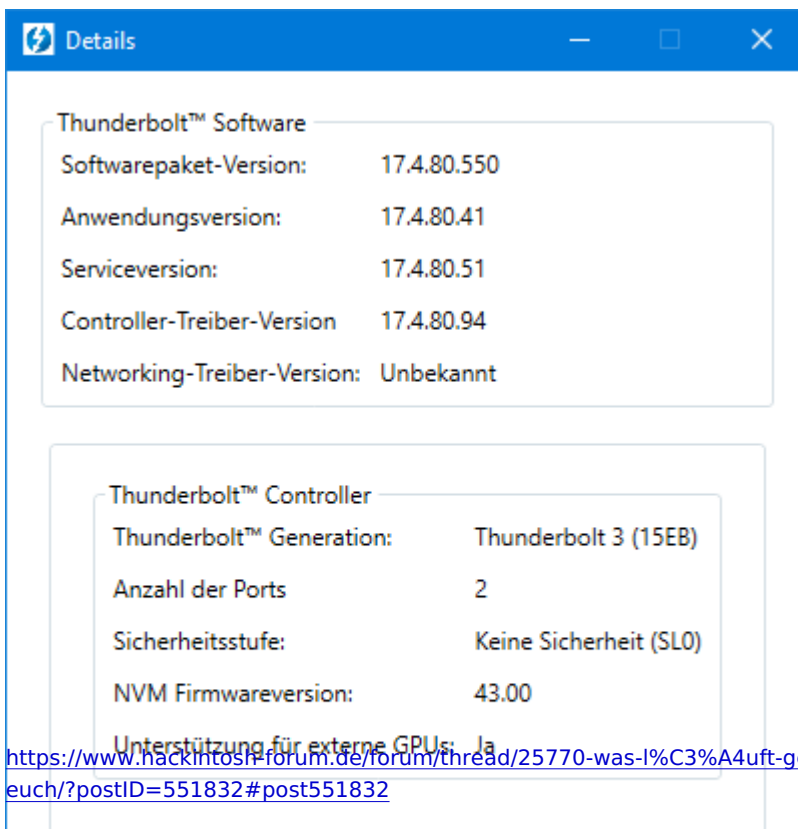

Was läuft gerade bei Euch?

Beitrag von „Mork vom Ork“ vom 11. Dezember 2019, 20:15

Firmwareupdate für Gigabyte GC TITAN RIDGE card: Firmwareversion von 23.00 auf 43.00:

Bin halt immer gerne auf dem aktuellen Stand.