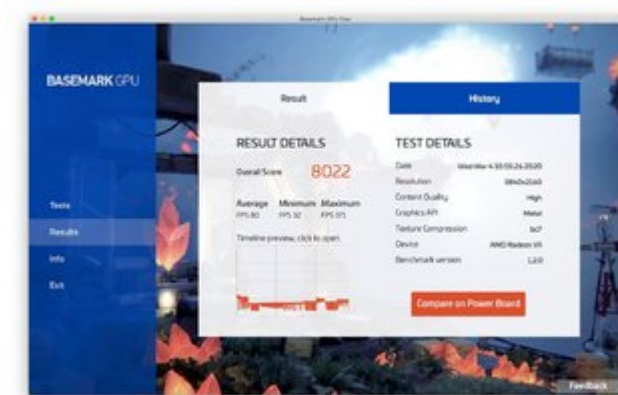

## **BASEMARK (Metal) neuer GPU Benchmark (ab Catalina) - Testergebnisse**

**Beitrag von „CMMChris“ vom 4. März 2020, 11:00**

Radeon VII in 10.15.4 Beta 4 - PowerPlayTable: 1851MHz GPU / 999mV GPU / 1100MHz HBM / 1075mV SoC