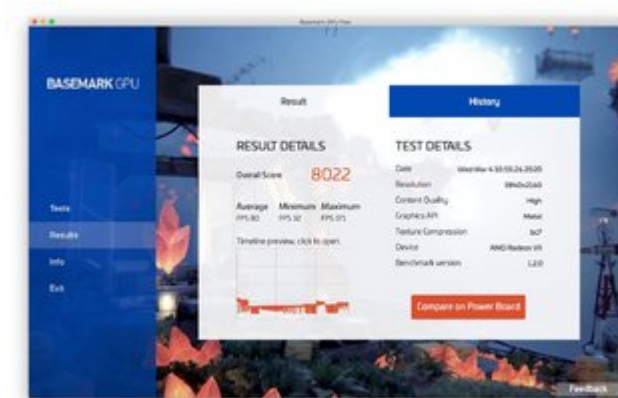

Erledigt BASEMARK (Metal) neuer GPU Benchmark (ab Catalina) - Testergebnisse

Beitrag von „CMMChris“ vom 4. März 2020, 11:00

Radeon VII in 10.15.4 Beta 4 - PowerPlayTable: 1851MHz GPU / 999mV GPU / 1100MHz HBM / 1075mV SoC