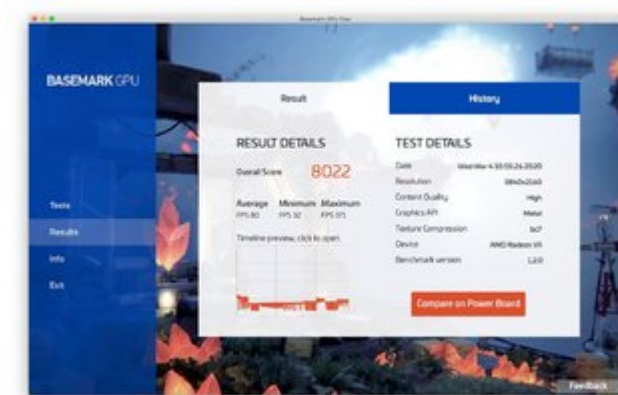

Erledigt

BASEMARK (Metal) neuer GPU Benchmark (ab Catalina) - Testergebnisse

Beitrag von „CMMChris“ vom 4. März 2020, 11:00

Radeon VII in 10.15.4 Beta 4 - PowerPlayTable: 1851MHz GPU / 999mV GPU / 1100MHz HBM / 1075mV SoC