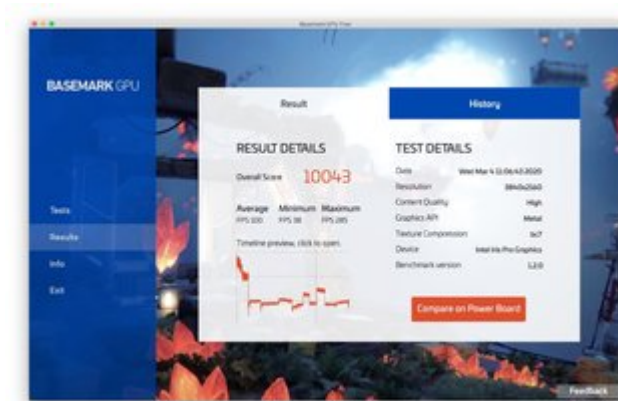

Erledigt

BASEMARK (Metal) neuer GPU Benchmark (ab Catalina) - Testergebnisse

Beitrag von „CMMChris“ vom 4. März 2020, 11:07

Gerade noch auf meinem MacBook Pro laufen lassen. Der Benchmark ist Kernschrott...

Edit: Ah der Driver Monitor liest auch nur die Performance Statistics aus. Nützt einem bei der VII nicht viel.