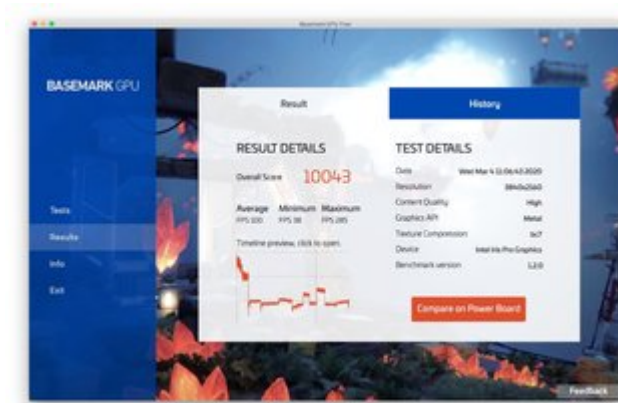

Erledigt

BASEMARK (Metal) neuer GPU Benchmark (ab Catalina) - Testergebnisse

Beitrag von „CMMChris“ vom 4. März 2020, 11:07

Gerade noch auf meinem MacBook Pro laufen lassen. Der Benchmark ist Kernschrott...

Edit: Ah der Driver Monitor liest auch nur die Performance Statistics aus. Nützt einem bei der VII nicht viel.