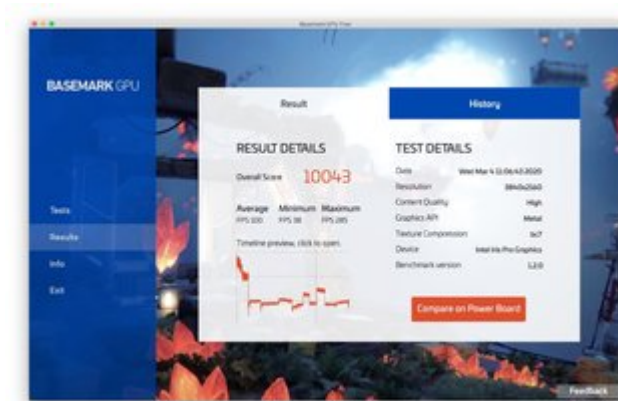

Edit: Ah der Driver Monitor liest auch nur die Performance Statistics aus. Nützt einem bei der VII nicht viel.