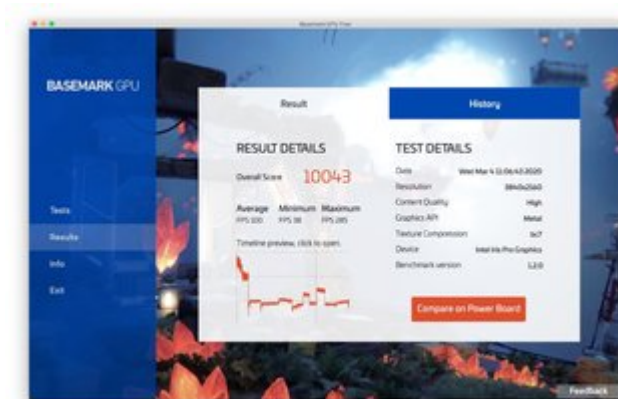

Erledigt

BASEMARK (Metal) neuer GPU Benchmark (ab Catalina) - Testergebnisse

Beitrag von „CMMChris“ vom 4. März 2020, 11:07

Gerade noch auf meinem MacBook Pro laufen lassen. Der Benchmark ist Kernschrott...

Edit: Ah der Driver Monitor liest auch nur die Performance Statistics aus. Nützt einem bei der VII nicht viel.