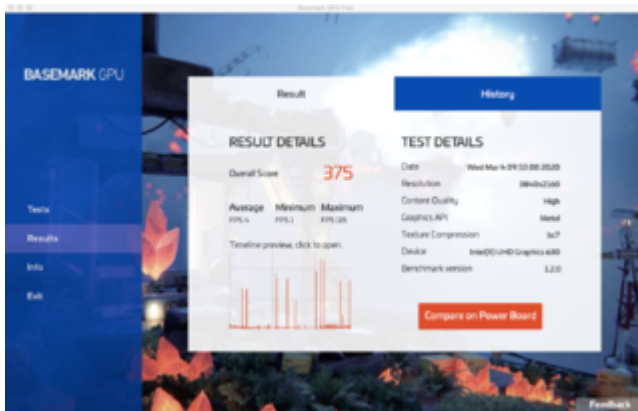

Erledigt BASEMARK (Metal) neuer GPU Benchmark (ab Catalina) - Testergebnisse

Beitrag von „DSM2“ vom 4. März 2020, 12:57

Intel UHD 630

Medium

High

Radeon VII - Stock

High

Medium