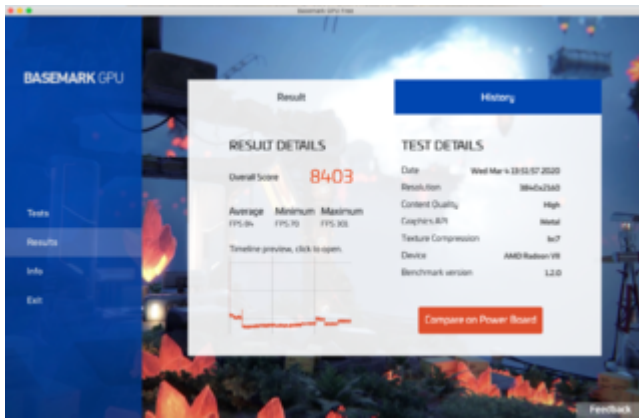

Erledigt BASEMARK (Metal) neuer GPU Benchmark (ab Catalina) - Testergebnisse

Beitrag von „DSM2“ vom 4. März 2020, 12:57

Intel UHD 630

Medium

High

Radeon VII - Stock

High

Medium