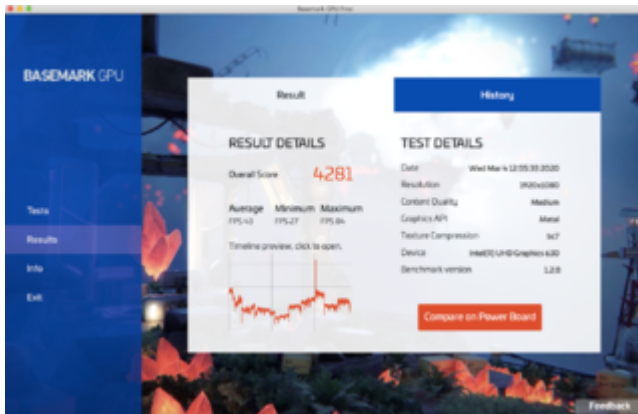

Erledigt

BASEMARK (Metal) neuer GPU Benchmark (ab Catalina) - Testergebnisse

Beitrag von „DSM2“ vom 4. März 2020, 12:57

Intel UHD 630

Medium

High

Radeon VII - Stock

High