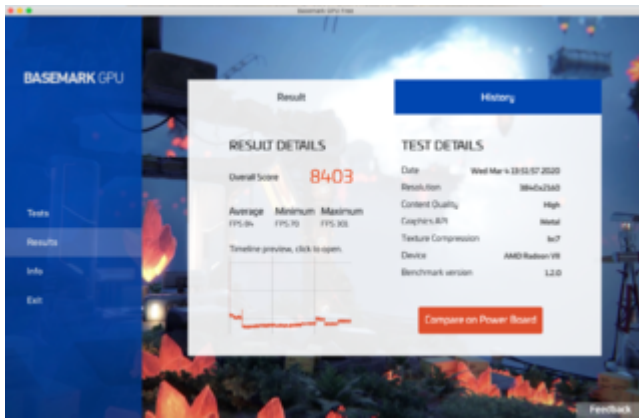

# BASEMARK (Metal) neuer GPU Benchmark (ab Catalina) - Testergebnisse

Beitrag von „DSM2“ vom 4. März 2020, 12:57

Intel UHD 630

Medium

High

Radeon VII - Stock

High

Medium