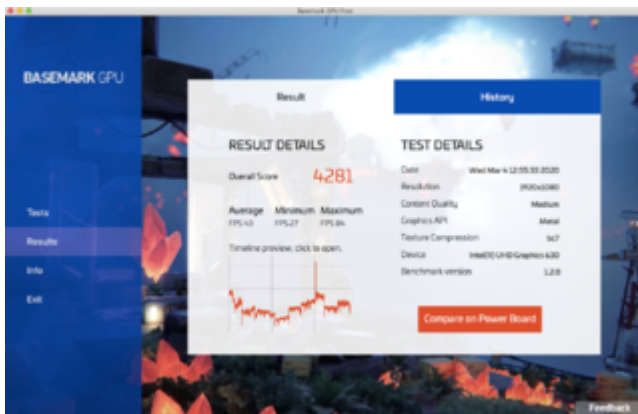

Erledigt

BASEMARK (Metal) neuer GPU Benchmark (ab Catalina) - Testergebnisse

Beitrag von „DSM2“ vom 4. März 2020, 12:57

Intel UHD 630

Medium

High

Radeon VII - Stock

High