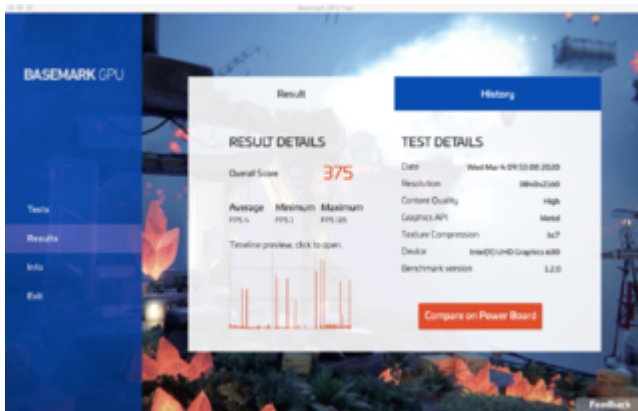

Erledigt

BASEMARK (Metal) neuer GPU Benchmark (ab Catalina) - Testergebnisse

Beitrag von „DSM2“ vom 4. März 2020, 12:57

Intel UHD 630

Medium

High

Radeon VII - Stock

High