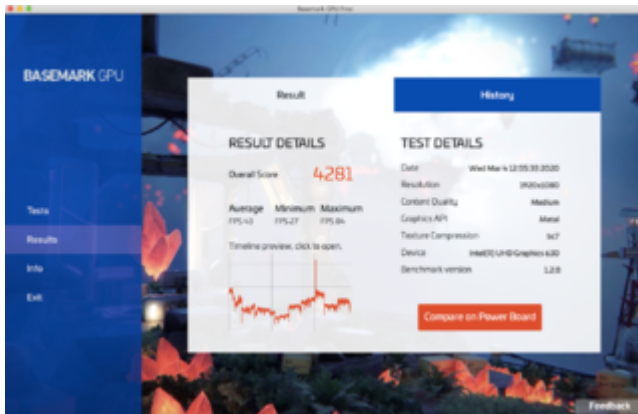

Erledigt

BASEMARK (Metal) neuer GPU Benchmark (ab Catalina) - Testergebnisse

Beitrag von „DSM2“ vom 4. März 2020, 12:57

Intel UHD 630

Medium