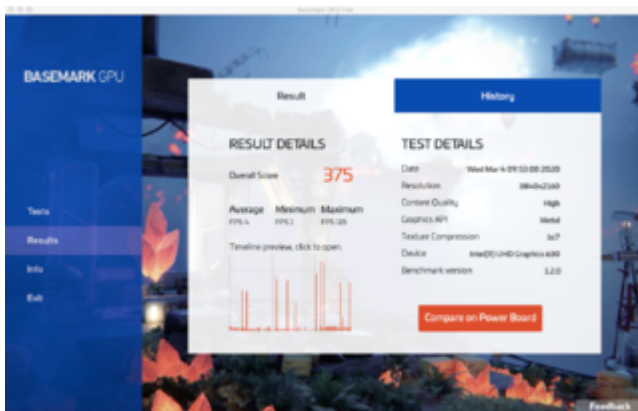

Erledigt

BASEMARK (Metal) neuer GPU Benchmark (ab Catalina) - Testergebnisse

Beitrag von „DSM2“ vom 4. März 2020, 12:57

Intel UHD 630

Medium

High

Radeon VII - Stock

High