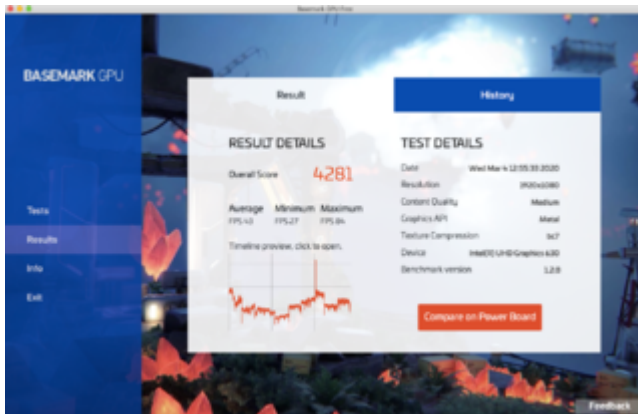

Erledigt BASEMARK (Metal) neuer GPU Benchmark (ab Catalina) - Testergebnisse

Beitrag von „DSM2“ vom 4. März 2020, 12:57

Intel UHD 630

Medium

High

Radeon VII - Stock

High

Medium