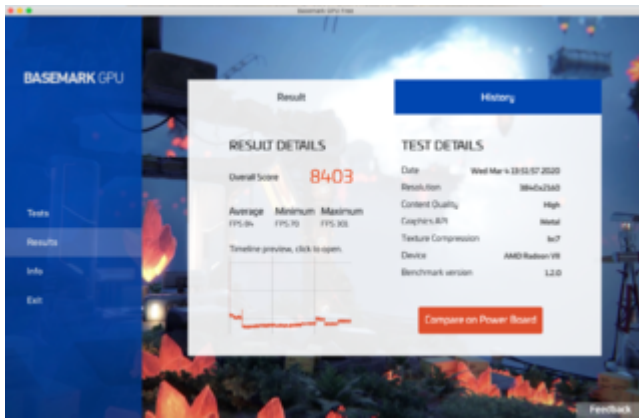

Erledigt

BASEMARK (Metal) neuer GPU Benchmark (ab Catalina) - Testergebnisse

Beitrag von „DSM2“ vom 4. März 2020, 12:57

Intel UHD 630

Medium

High

Radeon VII - Stock

High