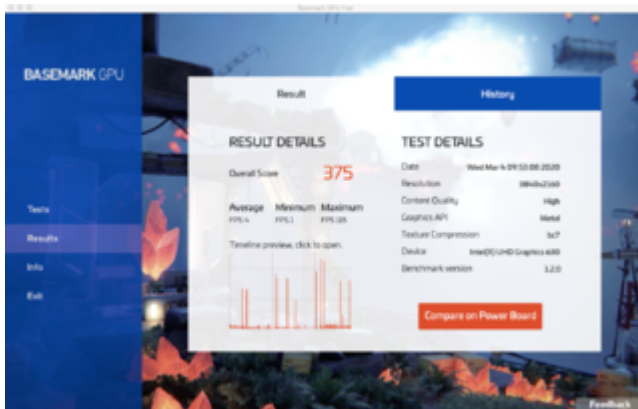

Erledigt

BASEMARK (Metal) neuer GPU Benchmark (ab Catalina) - Testergebnisse

Beitrag von „DSM2“ vom 4. März 2020, 12:57

Intel UHD 630

Medium

High

Radeon VII - Stock

High