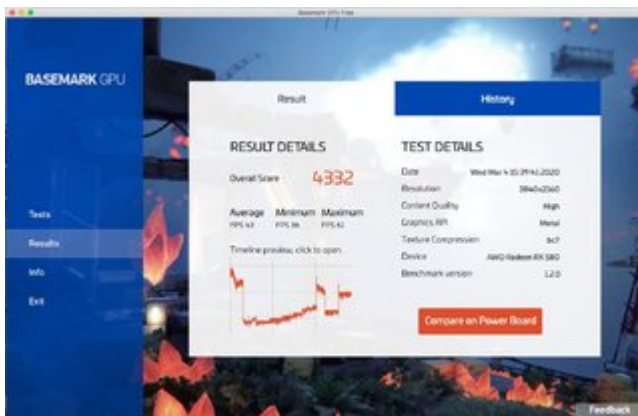

Erledigt

BASEMARK (Metal) neuer GPU Benchmark (ab Catalina) - Testergebnisse

Beitrag von „ph0en1xs“ vom 4. März 2020, 15:48

RX 580 SE, i7 4790

High

Medium

Specs