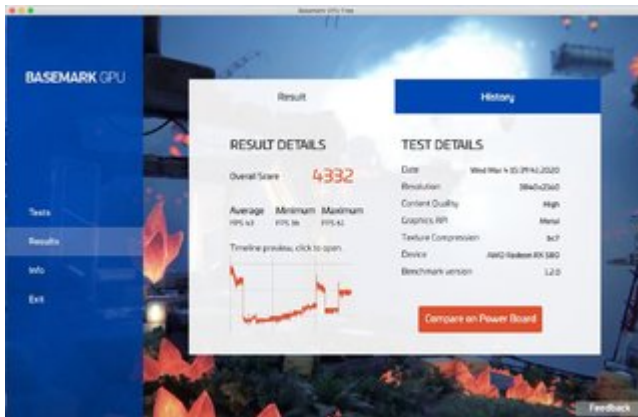

Erledigt

BASEMARK (Metal) neuer GPU Benchmark (ab Catalina) - Testergebnisse

Beitrag von „ph0en1xs“ vom 4. März 2020, 15:48

RX 580 SE, i7 4790

High