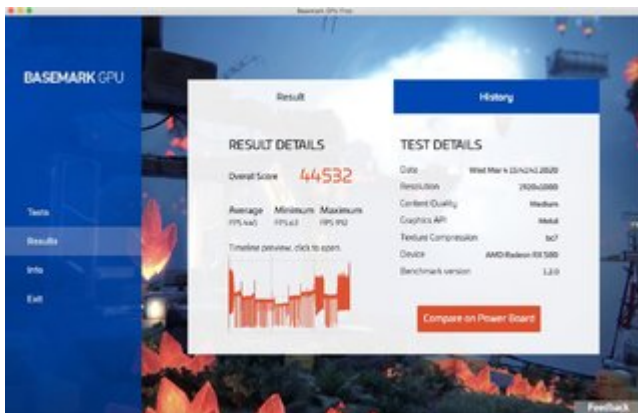

Erledigt

BASEMARK (Metal) neuer GPU Benchmark (ab Catalina) - Testergebnisse

Beitrag von „ph0en1xs“ vom 4. März 2020, 15:48

RX 580 SE, i7 4790

High

Medium

Specs