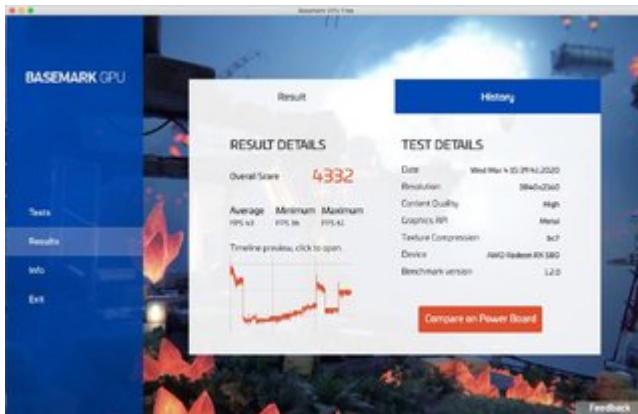

Erledigt

BASEMARK (Metal) neuer GPU Benchmark (ab Catalina) - Testergebnisse

Beitrag von „ph0en1xs“ vom 4. März 2020, 15:48

RX 580 SE, i7 4790

High