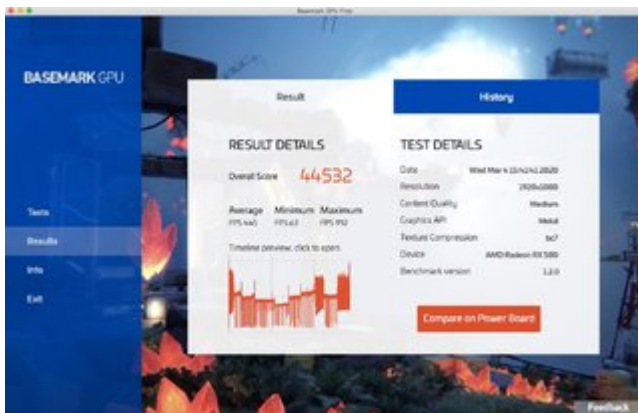

Erledigt BASEMARK (Metal) neuer GPU Benchmark (ab Catalina) - Testergebnisse

Beitrag von „ph0en1xs“ vom 4. März 2020, 15:48

RX 580 SE, i7 4790

High

Medium