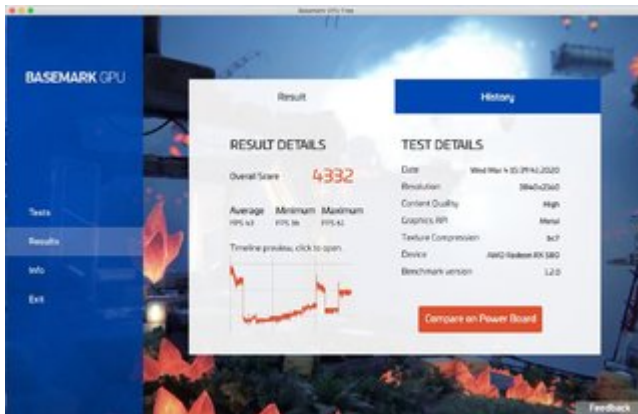

Erledigt

BASEMARK (Metal) neuer GPU Benchmark (ab Catalina) - Testergebnisse

Beitrag von „ph0en1xs“ vom 4. März 2020, 15:48

RX 580 SE, i7 4790

High

Medium

Specs