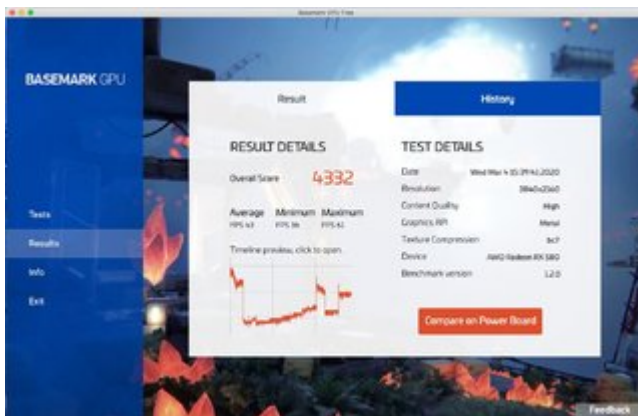

Erledigt BASEMARK (Metal) neuer GPU Benchmark (ab Catalina) - Testergebnisse

Beitrag von „ph0en1xs“ vom 4. März 2020, 15:48

RX 580 SE, i7 4790

High