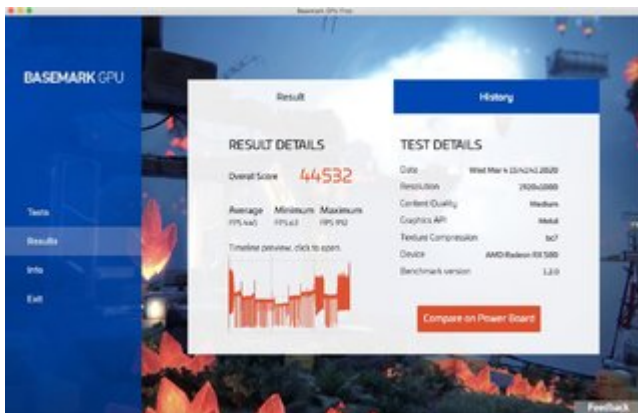

Erledigt

BASEMARK (Metal) neuer GPU Benchmark (ab Catalina) - Testergebnisse

Beitrag von „ph0en1xs“ vom 4. März 2020, 15:48

RX 580 SE, i7 4790

High

Medium