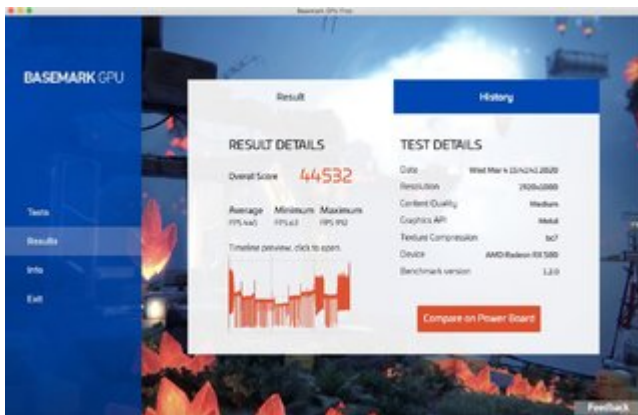

Erledigt

BASEMARK (Metal) neuer GPU Benchmark (ab Catalina) - Testergebnisse

Beitrag von „ph0en1xs“ vom 4. März 2020, 15:48

RX 580 SE, i7 4790

High

Medium