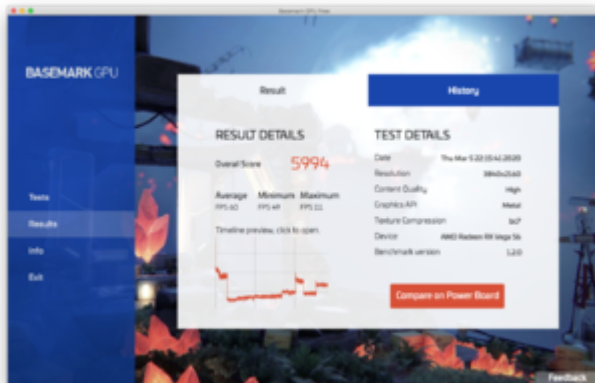

Erledigt **BASEMARK (Metal) neuer GPU Benchmark (ab Catalina) - Testergebnisse**

Beitrag von „pebbly“ vom 5. März 2020, 22:18

Vega 56, Medium und High:

Bei High taktet die übrigens auf 1,45Ghz und Vram auf 800MHz, also alles normal. Laut Sensor liegt der Verbrauch dann bei ca 458 Watt, die Steckdose misst allerdings 315. UV und OC würden zu anderen Ergebnissen führen, nunja.