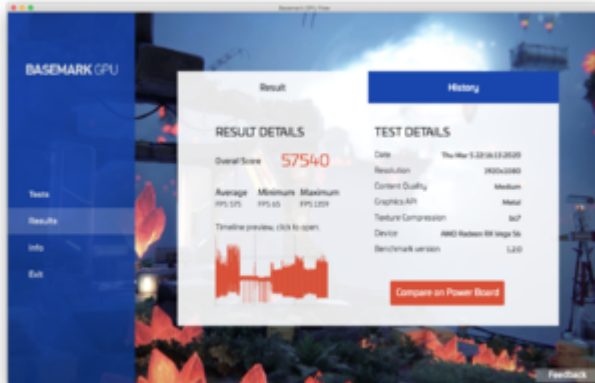

Erledigt **BASEMARK (Metal) neuer GPU Benchmark (ab Catalina) - Testergebnisse**

Beitrag von „pebbly“ vom 5. März 2020, 22:18

Vega 56, Medium und High:

Bei High taktet die übrigens auf 1,45Ghz und Vram auf 800MHz, also alles normal. Laut Sensor liegt der Verbrauch dann bei ca 458 Watt, die Steckdose misst allerdings 315. UV und OC würden zu anderen Ergebnissen führen, nunja.