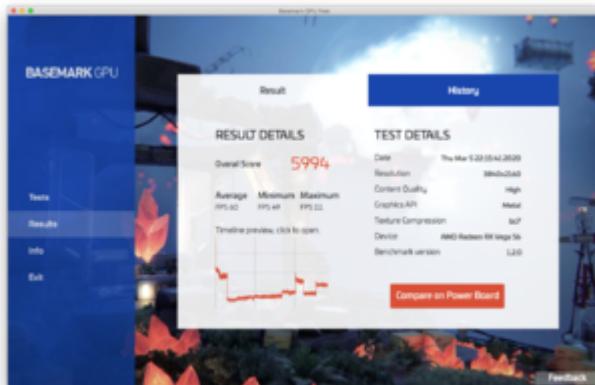

Erledigt **BASEMARK (Metal) neuer GPU Benchmark (ab Catalina) - Testergebnisse**

Beitrag von „pebbly“ vom 5. März 2020, 22:18

Vega 56, Medium und High:

Bei High taktet die übrigens auf 1,45Ghz und Vram auf 800MHz, also alles normal. Laut Sensor liegt der Verbrauch dann bei ca 458 Watt, die Steckdose misst allerdings 315. UV und OC würden zu anderen Ergebnissen führen, nunja.