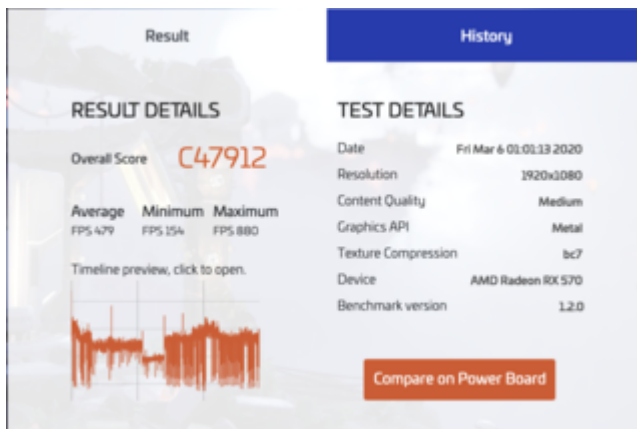

Erledigt

BASEMARK (Metal) neuer GPU Benchmark (ab Catalina) - Testergebnisse

Beitrag von „ozw00d“ vom 6. März 2020, 01:03

Ich mach mir da keinen kopf, lüppt doch:

also mir reicht des dicke.