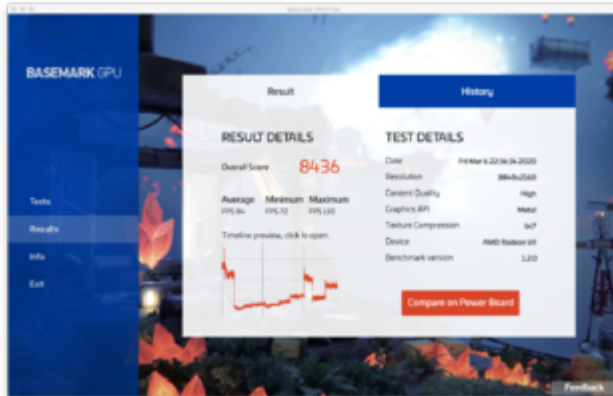

# Erledigt **BASEMARK (Metal) neuer GPU Benchmark (ab Catalina) - Testergebnisse**

Beitrag von „ratata“ vom 6. März 2020, 22:16

Radeon VII Stock High:

Medium: