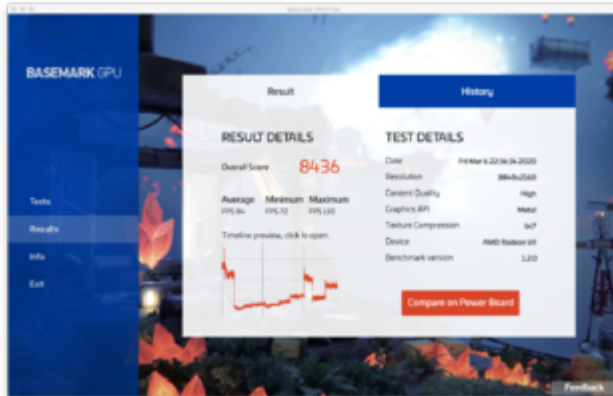

Erledigt BASEMARK (Metal) neuer GPU Benchmark (ab Catalina) - Testergebnisse

Beitrag von „ratata“ vom 6. März 2020, 22:16

Radeon VII Stock High:

Medium: