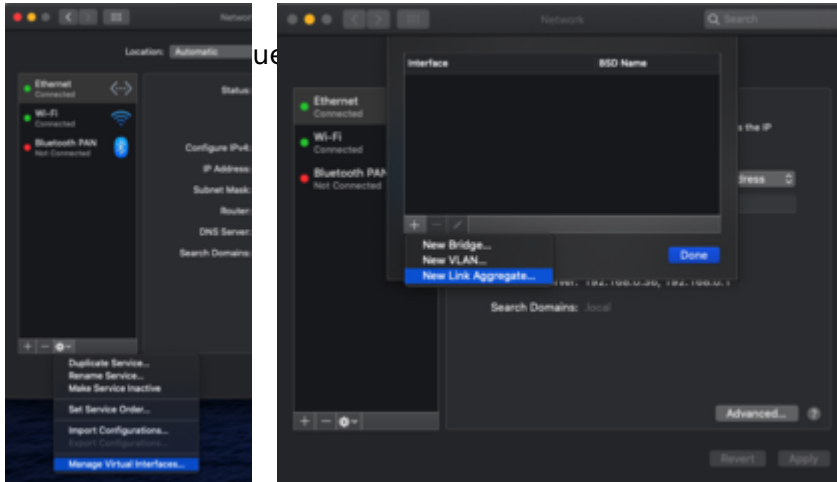

Kaufrausch -> Neues Z390 Projekt

Beitrag von „al6042“ vom 14. März 2020, 19:01

Setzt aber auch voraus, dass der Switch am anderen Ende mit Link Aggregates (LACP) umgehen kann.

Müsste ich mal mit meinem H170N-Wifi testen.