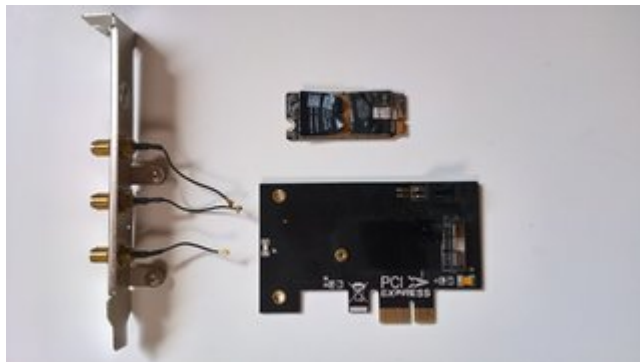

# Apple Airport Karten BCM943602CS & BCM94360CD mit PCI-E Adapter günstig in Asien bestellen

Beitrag von „locojens“ vom 31. März 2020, 15:32

[Zitat von LuckyOldMan](#)

...

Glück im Unglück: am MB war nichts verbruzzelt - das lief noch weiter! Warum sich die Karte mit Rauchzeichen verabschiedete, weiß ich nicht.

Da sieht man, wie Schwelbrände auch entstehen können.

Alles anzeigen

Diese Adapterplatine ist der letzte Schrott. Habe hier auch noch eine rumliegen bei der hat die Karte keinen Kontakt wenn ich sie korrekt anschraube, nur wenn ich was ca. 4mm hohes an der Schraubenseite zwischenlege. Denke mal das die verwendeten Kontakte zur WLAN/BT Karte einfach der letzte Müll sind (Wake mit Bluetooth gin mit der übrigens auch nicht).