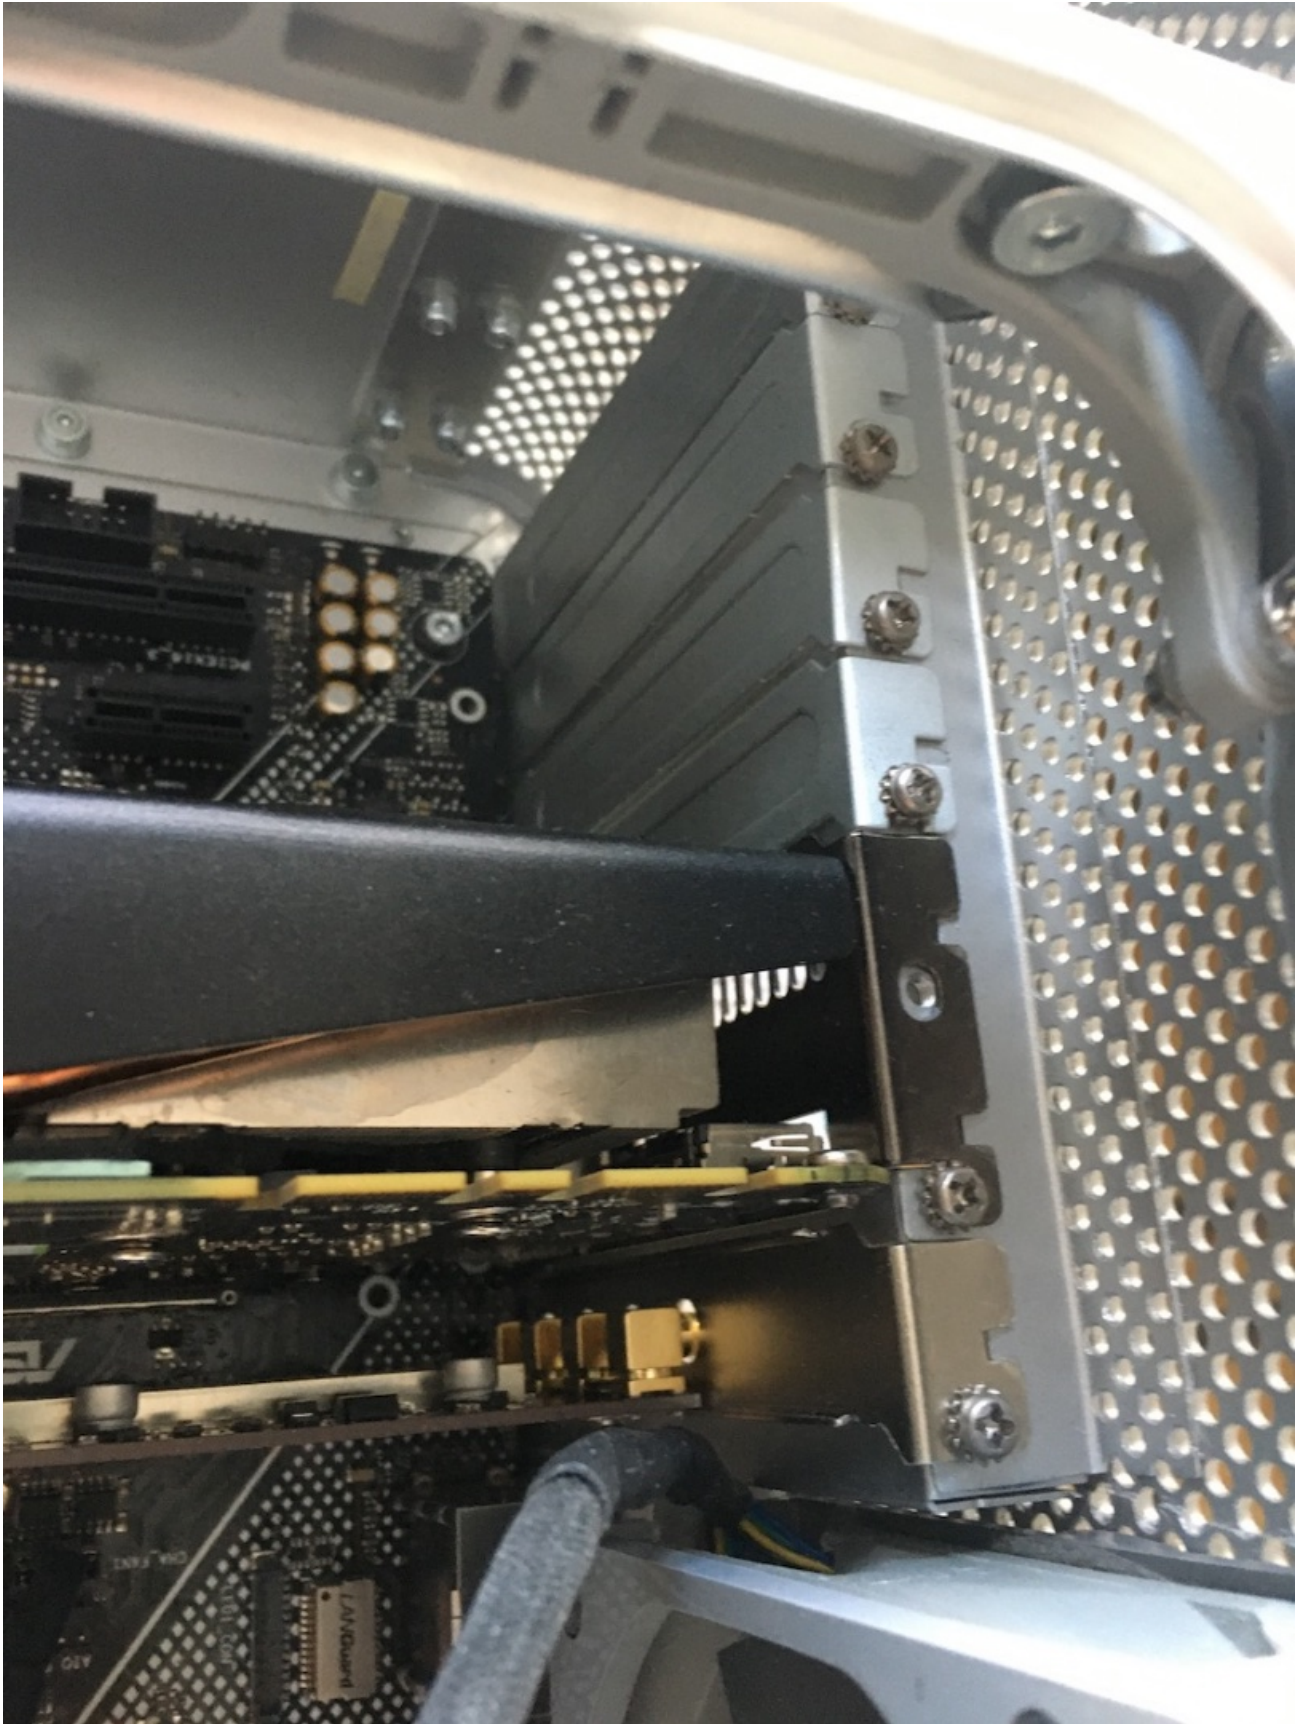

## **In Arbeit** Mein erster G5 Mod

**Beitrag von „calabash“ vom 4. April 2020, 15:10**

Ab in die tiefen dunklen Gemäuer um Farbe aufzutragen.

Das geschulte Augen sieht die farbliche Nuance.

Und nun die finalen Bilder.

Zuerst das Innenleben.

Und auch die neue Rückenwand.

Fertig 😊

Natürlich gibt es noch ein paar ToDo's:

Bodenplatte für Kabelmanagement, Rahmen für IO Wanne,...

Danke für eure Likes!