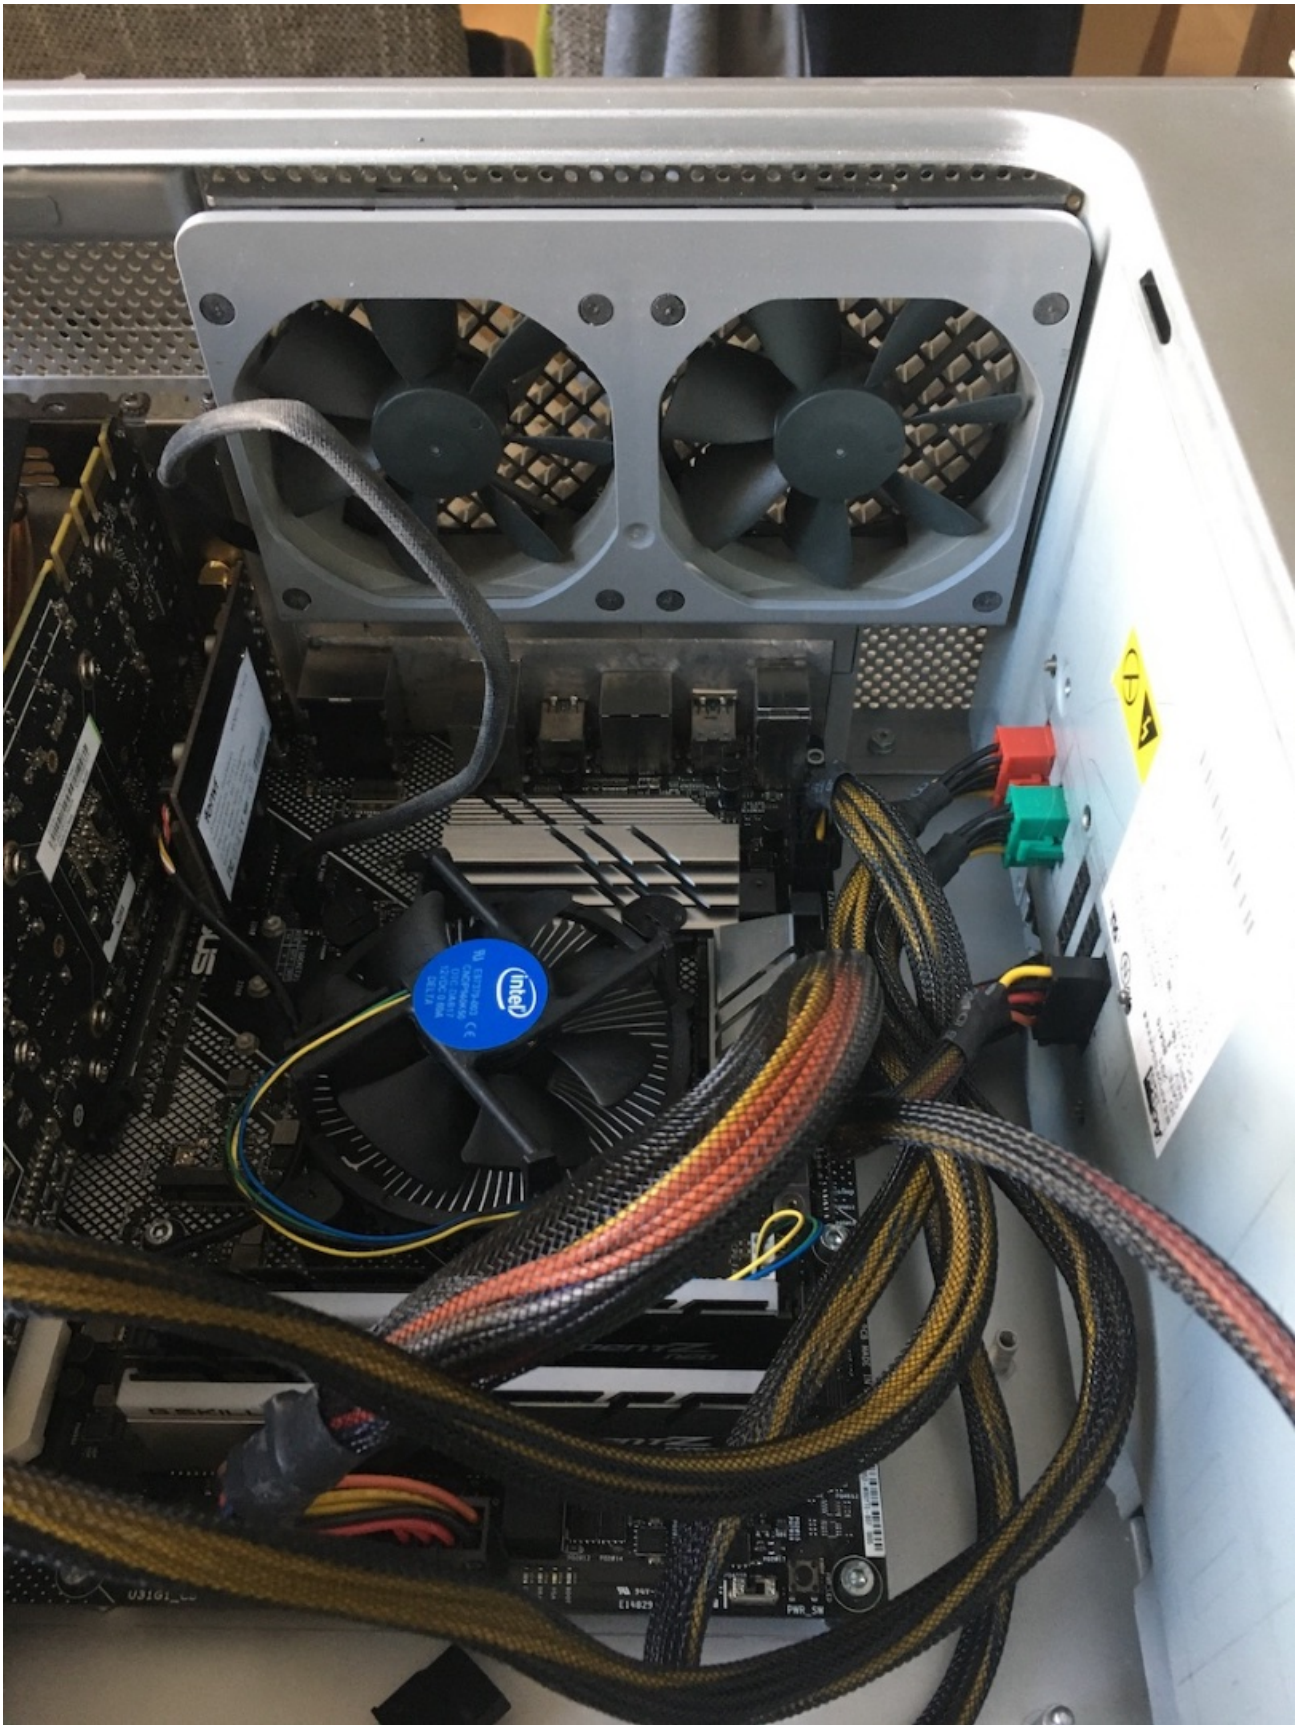

## **In Arbeit** Mein erster G5 Mod

**Beitrag von „calabash“ vom 4. April 2020, 15:10**

Ab in die tiefen dunklen Gemäuer um Farbe aufzutragen.

Das geschulte Augen sieht die farbliche Nuance.

Und nun die finalen Bilder.

Zuerst das Innenleben.

Und auch die neue Rückenwand.

Fertig 😊

Natürlich gibt es noch ein paar ToDo's:

Bodenplatte für Kabelmanagement, Rahmen für IO Wanne,...

Danke für eure Likes!