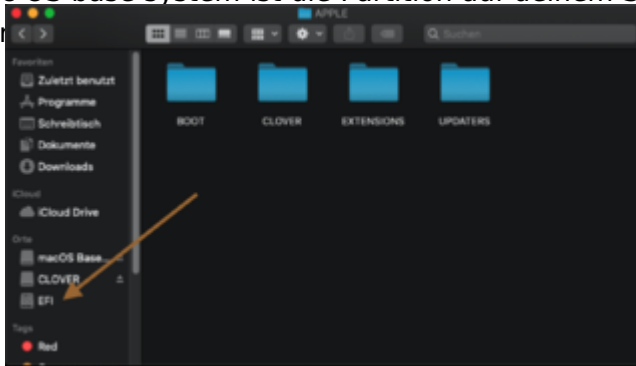

Erledigt Clover keine MacOs installation zur auswahl

Beitrag von „hackmac004“ vom 23. April 2020, 00:46

Ahja, das mac OS base system ist die Partition auf deinem Stick, von der du aus installiert hast. Dahin soll der

Eher hier hin

mich wundert bloss grad, dass deine Festplatte dort nicht angezeigt wird. Im Finder unter Einstellungen kannst du anhaken das dein Festplatten auf Desktop gezeigt werden. Kannst du dann davon nochmal ein screenshot schicken ?