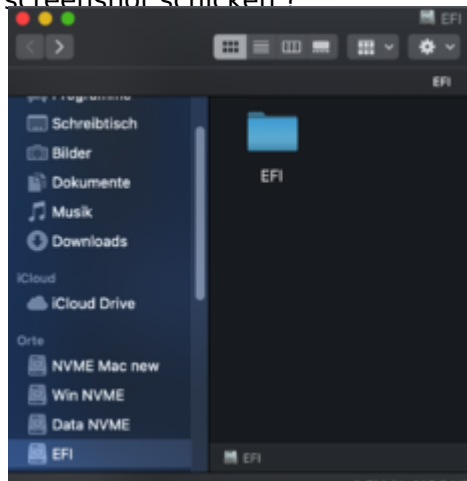

Erledigt Clover keine MacOs installation zur auswahl

Beitrag von „hackmac004“ vom 23. April 2020, 00:46

Ahja, das mac OS base system ist die Partition auf deinem Stick, von der du aus installiert hast. Dahin soll der

Eher hier hin

mich wundert bloss grad, dass deine Festplatte dort nicht angezeigt wird. Im Finder unter Einstellungen kannst du anhaken das dein Festplatten auf Desktop gezeigt werden. Kannst du dann davon nochmal ein screenshot schicken ?