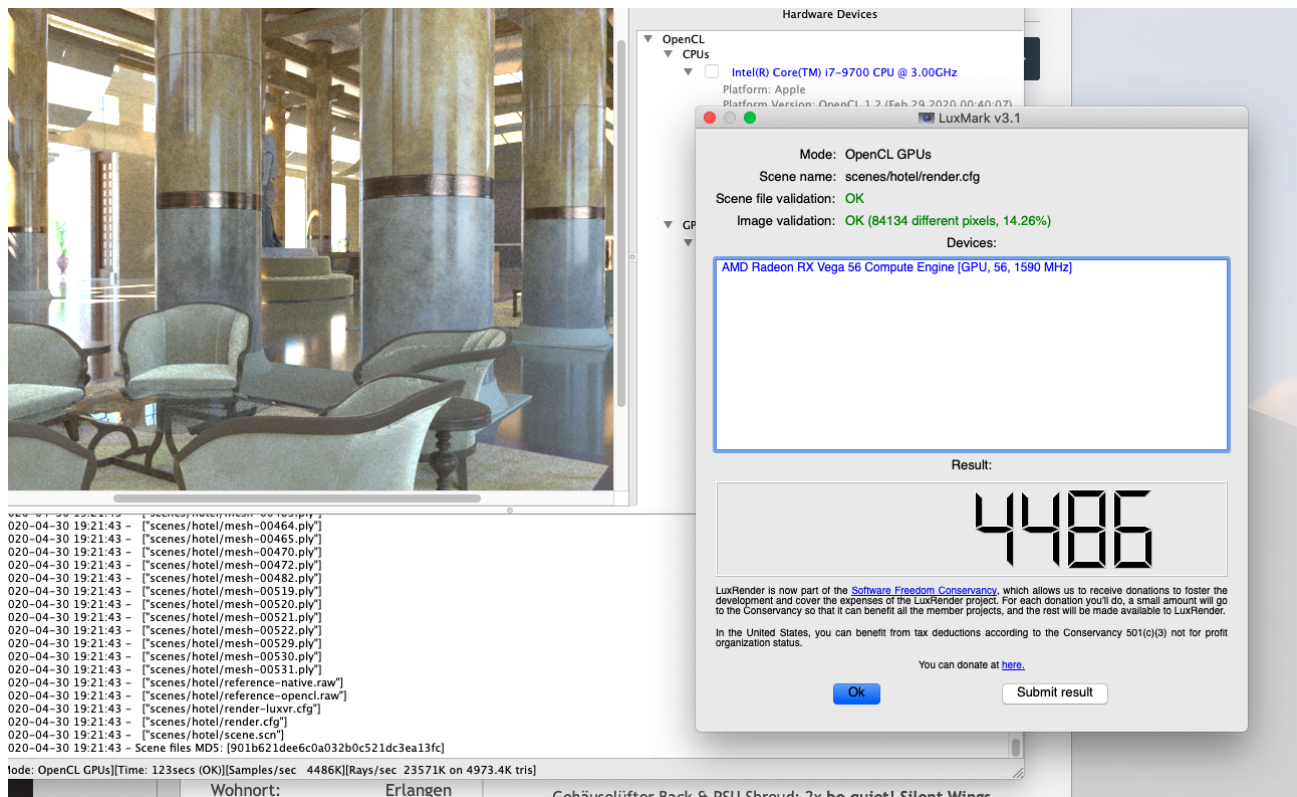

[TOOL] Vega 64 PowerPlayTable Generator

Beitrag von „calabash“ vom 30. April 2020, 19:36

[JimSalabim:](#)

Trotzdem danke für den Vergleich. Zuerst wusste ich gar nicht was du mit Hotel-Lobby-Scene meinst 😊

Somit wieder etwas dazu gelernt.

Natürlich war ich neugierig wieviel die Karte hier liefert. Kann sich sehen lassen der kleine Bruder:

[CMMChris:](#) Ich glaube gelesen zu haben das die selben Kühler eingebaut sind.