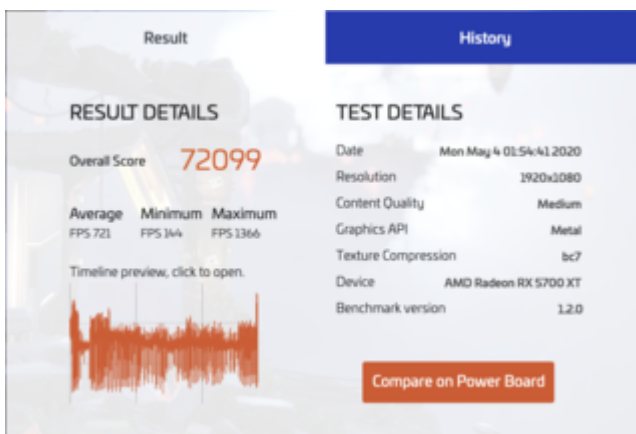

Erledigt

BASEMARK (Metal) neuer GPU Benchmark (ab Catalina) - Testergebnisse

Beitrag von „ozw00d“ vom 4. Mai 2020, 01:57

meine 570 ist ja in den Rechner meiner besseren hälfte ausgewandert 😊

Hier mal die Ergebnisse der neuen Sapphire Radeon RX 5700XT 8GB Nitro+:

Medium: