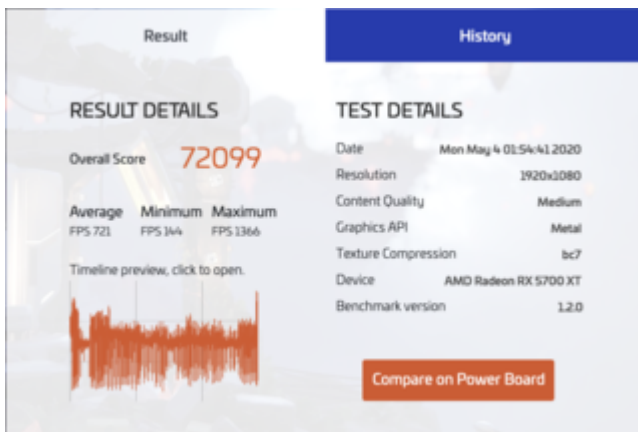

Erledigt

BASEMARK (Metal) neuer GPU Benchmark (ab Catalina) - Testergebnisse

Beitrag von „ozw00d“ vom 4. Mai 2020, 01:57

meine 570 ist ja in den Rechner meiner besseren hälfte ausgewandert 😊

Hier mal die Ergebnisse der neuen Sapphire Radeon RX 5700XT 8GB Nitro+:

Medium: