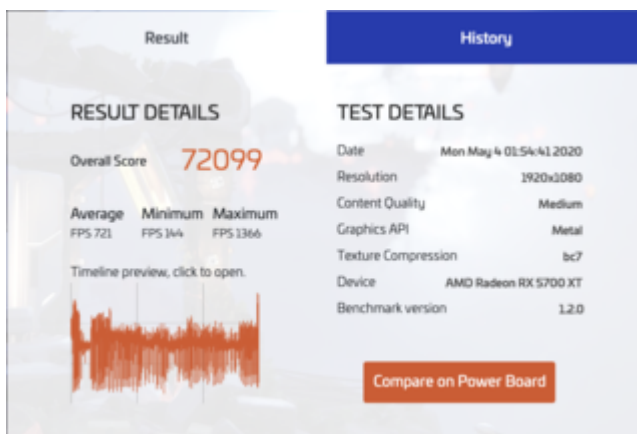

Erledigt

BASEMARK (Metal) neuer GPU Benchmark (ab Catalina) - Testergebnisse

Beitrag von „ozw00d“ vom 4. Mai 2020, 01:57

meine 570 ist ja in den Rechner meiner besseren hälfte ausgewandert 😊

Hier mal die Ergebnisse der neuen Sapphire Radeon RX 5700XT 8GB Nitro+:

Medium: