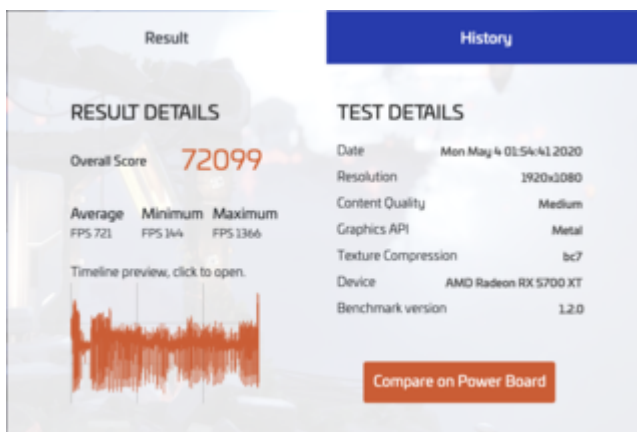

Erledigt

BASEMARK (Metal) neuer GPU Benchmark (ab Catalina) - Testergebnisse

Beitrag von „ozw00d“ vom 4. Mai 2020, 01:57

meine 570 ist ja in den Rechner meiner besseren hälfte ausgewandert 😊

Hier mal die Ergebnisse der neuen Sapphire Radeon RX 5700XT 8GB Nitro+:

Medium: