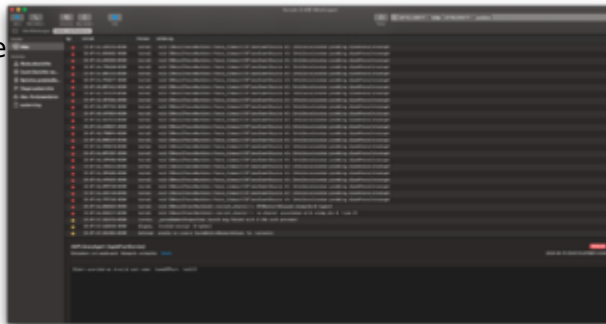

# Freezes alle 3 Sekunden

Beitrag von „DeHack“ vom 19. Mai 2020, 23:11

[e4535030](#)

Das sieht doch erstmal recht normal aus, oder?

Edir: Bild der Systemlog-Datei ist nicht so dolle aus :/. Sagt jemandem

das etwas?

Den Fehler wirft er ununterbrochen aus. Auch nach dem Hochfahren (ohne Freezes) ist die Grafik oft sehr ruckelig.