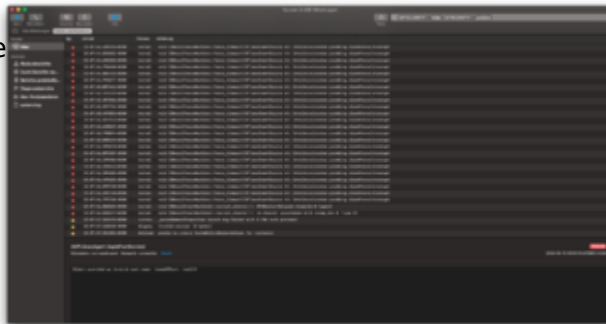

Freezes alle 3 Sekunden

Beitrag von „DeHack“ vom 19. Mai 2020, 23:11

[e4535030](#)

Das sieht doch erstmal recht normal aus, oder?

Edir: Bild der Terminalansicht ist nicht so doller aus :/. Sagt jemandem

das etwas?

Den Fehler wirft er ununterbrochen aus. Auch nach dem Hochfahren (ohne Freezes) ist die Grafik oft sehr ruckelig.