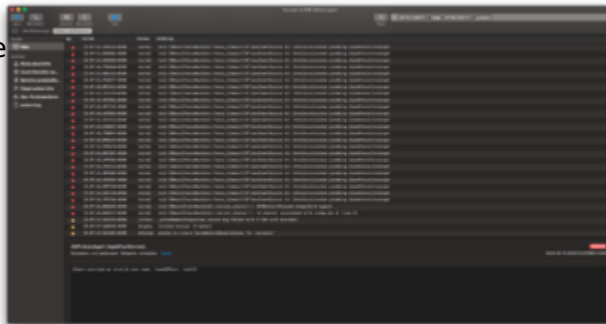

Freezes alle 3 Sekunden

Beitrag von „DeHack“ vom 19. Mai 2020, 23:11

[e4535030](#)

Das sieht doch erstmal recht normal aus, oder?

Edir: Bild der Systemlogik ist nicht so doller aus :/. Sagt jemandem

das etwas?

Den Fehler wirft er ununterbrochen aus. Auch nach dem Hochfahren (ohne Freezes) ist die Grafik oft sehr ruckelig.