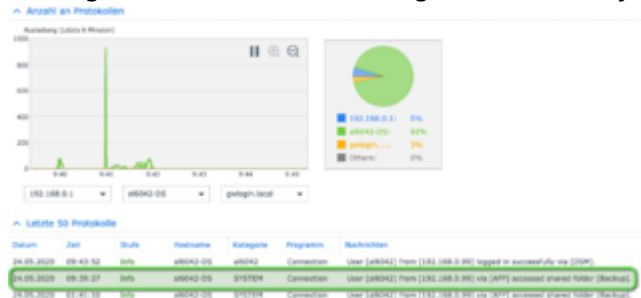

# Erledigt **TM Catalina - extrem langsam und nervig (BUG oder Feature)?**

Beitrag von „al6042“ vom 24. Mai 2020, 09:49

Ich kann das halt aber auch schwer nachvollziehen.

Eben gab es eine TM-Sicherung, die auf der Syno folgende Meldung brachte: