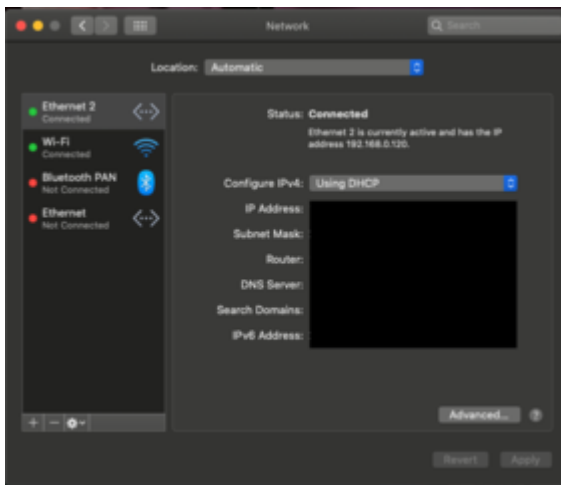

# i9 10900k / Gigabyte Z490 Vision D - Er läuft

Beitrag von „SchmockLord“ vom 27. Mai 2020, 01:42

[Brumbaer](#)

Wie geil ist das denn, danke dir 😊

Das war ja einfacher als gedacht 😁

DSM2 Ich glaub du kannst dich jetzt auch nach anderen Boards umschauen.

Das Board gefällt mir ganz gut. Aber merk schon, dass zwischen HEDT und Mainstream ganz schöner Unterschied ist. Hatte vorher ja auch ein nettes Board für meinen 1950x: Gigabyte Aorus Extreme. Hör auch ganz schön Spulenfiepen. Zumindest glaub ich, dass das Spulenfiepen ist. Hört sich bisschen an wie früher wo die Festplatten so leicht gesurrt haben. Nur bisschen elektronischer. Schwer zu beschreiben.