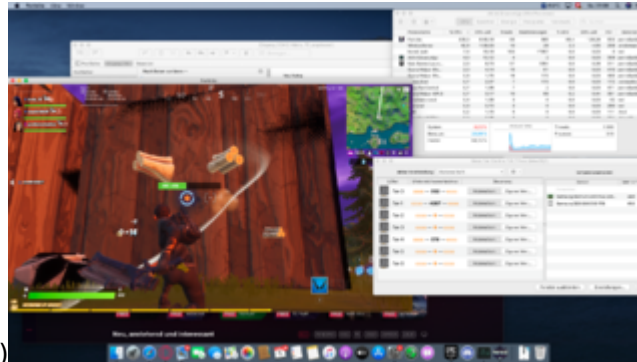

ASUS ROG RX580 Strix - WhiteScreen

Beitrag von „Ben-Milan“ vom 5. Juli 2020, 22:11

Wisst ihr warum das zu

heben? (Fortrittefenster

Schwarzen grafikkfehler)