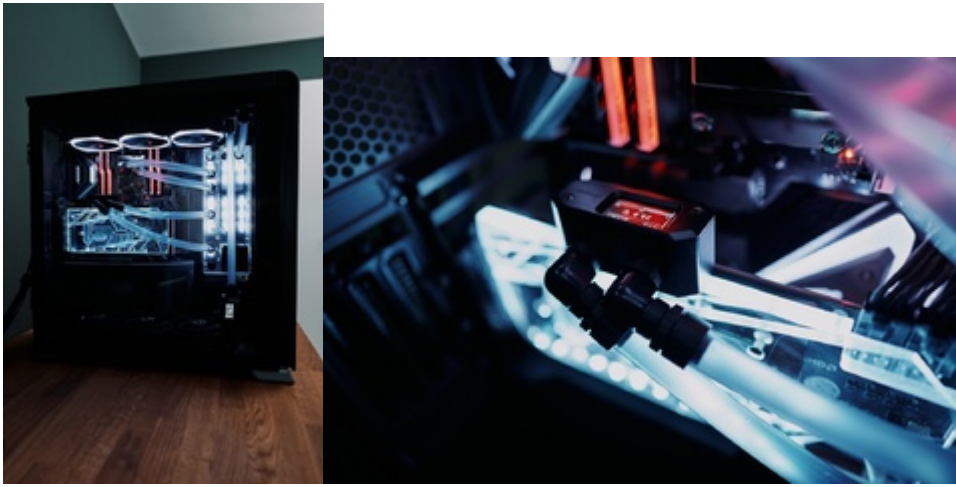

Erledigt Zeigt mal euren Schreibtisch und Desktop

Beitrag von „SchmockLord“ vom 7. August 2020, 10:38

Erst der hier. Großer Tower und Wakü:

i9-10900k, Gigabyte Z490 Vision D, Radeon VII, 64GB RAM. Monitor Samsung CRG9 49".

Und jetzt seit ein paar Tagen der hier. Den Tower hab ich in meine Ecke gestellt. Ist aber eher ein Experiment, wie es langfristig mit so einem kleinen Case funktioniert:

i9-10900k, AsRock Z490 Phantom Gaming ITX/TB3, 32GB RAM: