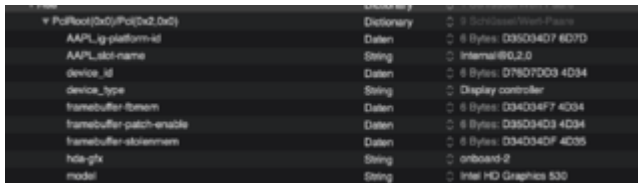

So [PatrickTsch](#) Bios iGPU on, primäres Grafikausgabegerät die Vega, vorher machen wir mal aus deinem OC Ordner und der config mal was anständiges.

Was auch immer das