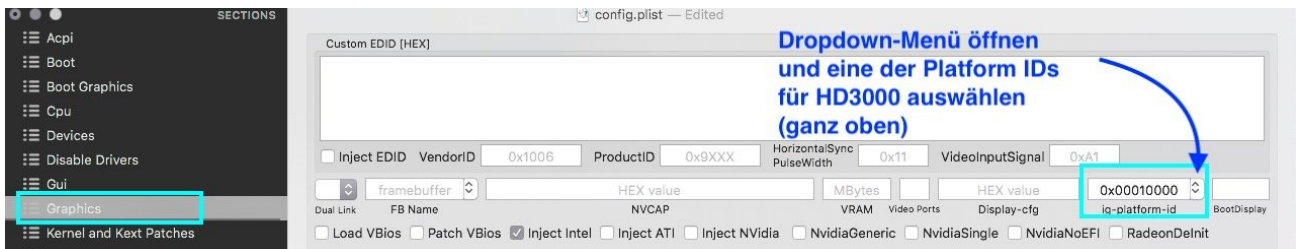

# Keine native Auflösung

Beitrag von „5T33Z0“ vom 29. Oktober 2020, 09:34

Fehlende Laufwerke:

**Auflösung:**

grt hatte ja diesbezüglich auf MacBookPro 8,1 hingewiesen