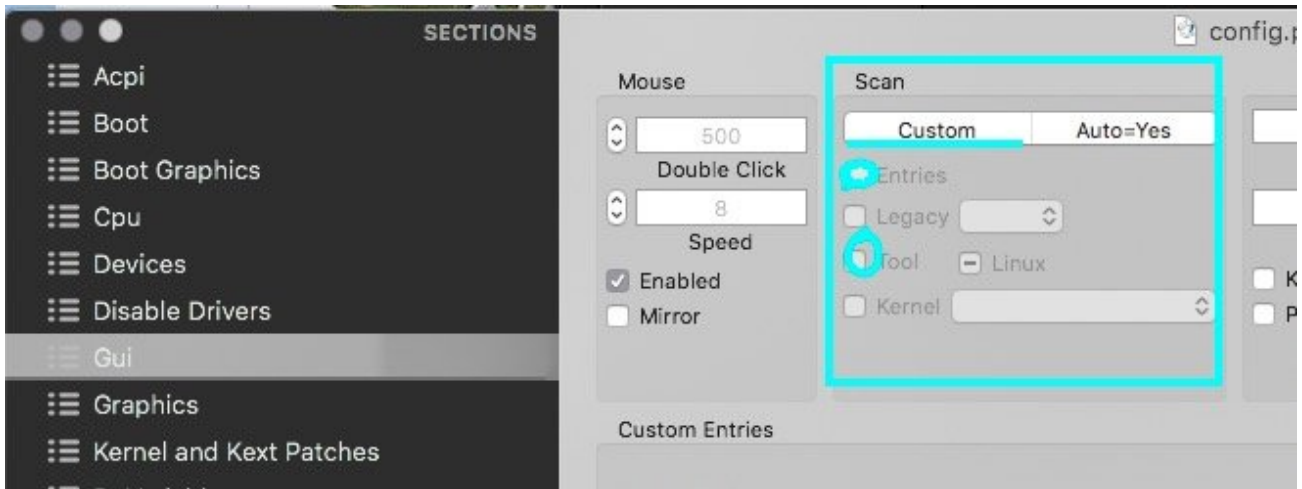

# Keine native Auflösung

Beitrag von „5T33Z0“ vom 29. Oktober 2020, 09:34

Fehlende Laufwerke:

**Auflösung:**

grt hatte ja diesbezüglich auf MacBookPro 8,1 hingewiesen