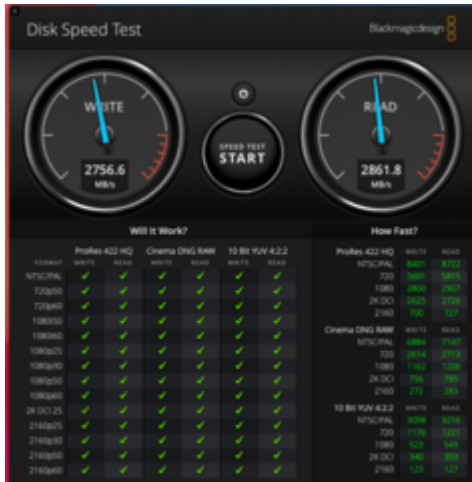

Samsung Evo 960 NVME sehr langsam

Beitrag von „real_hopeless“ vom 14. Dezember 2020, 21:00

Ich habe jetzt eine 970 EVO Plus mit 500GB eingebaut und diese hat im Gegensatz zur 250 GB 970 EVO keine Probleme mit Einbrüchen in der Schreibrate. Bleibt alles ziemlich konstant:

Scheinbar hatte die alte Platte von Anfang an eine Macke. 😞