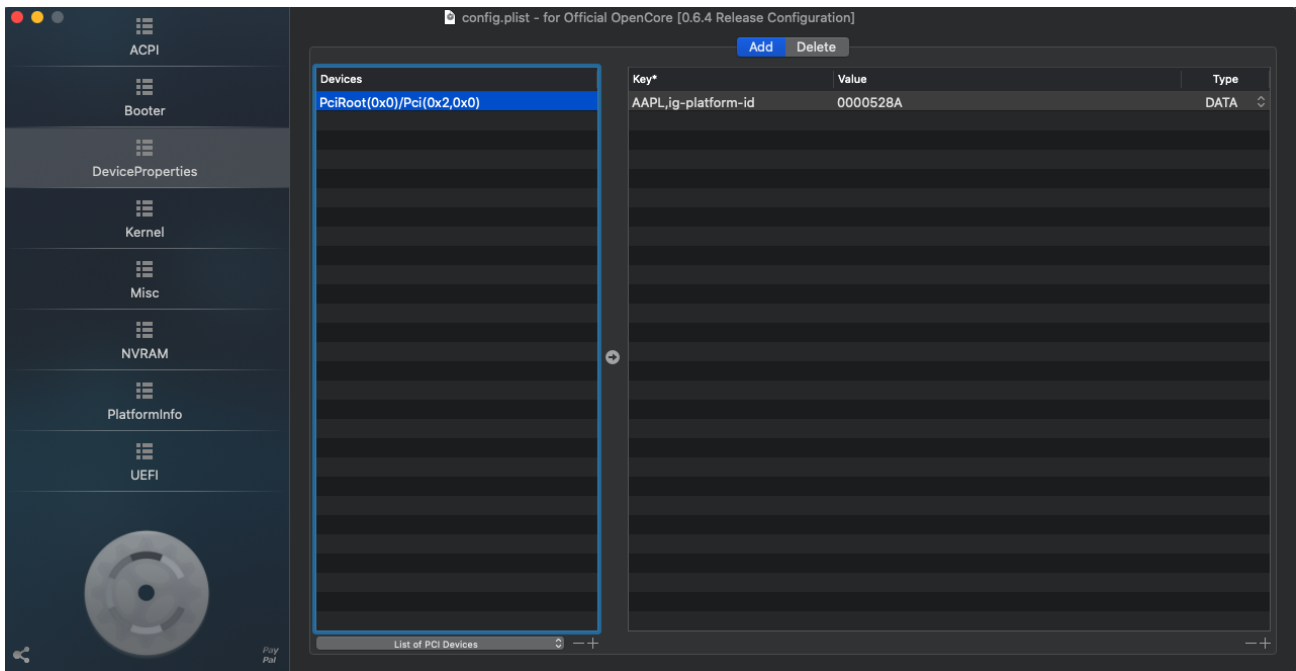

Intel Iris Plus G7 (IceLake): Grafikfehler mit WhateverGreen

Beitrag von „Peam“ vom 16. Dezember 2020, 21:39

Bei deinem EFI im ersten Post gab es nur einen Eintrag. Die sind bei uns gleich

Meine config.plist:

Deine config.plist: