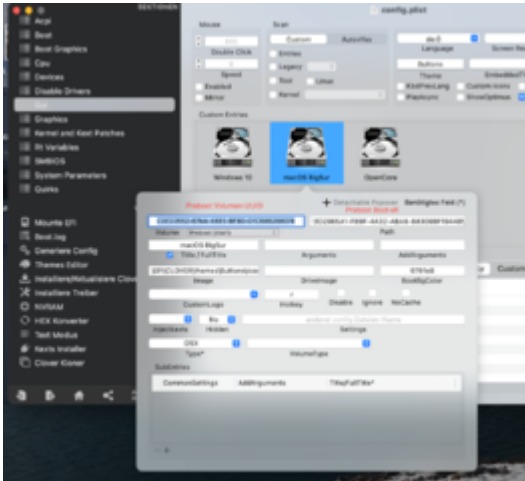

# Clover r5125 ff. und die Quirks

Beitrag von „anonymous\_writer“ vom 18. Januar 2021, 23:10

Bei mir sieht das so aus

Eintrag 2 sieht im ganzen so aus

Code

1. \\1D2965A1-F89F-4A32-ABA8-B8309BF1944B\System\Library\CoreServices\boot.efi