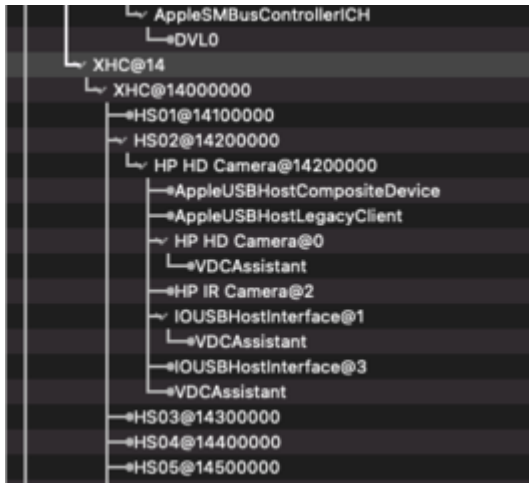

# HP Elitebook 840 G7 - nahezu fertig

Beitrag von „Charly10000“ vom 1. Februar 2021, 21:15

Okay, super. Vielen Dank.

Das ist meine und die funktioniert nicht 😊 gleich innerhalb des int. USB eingebunden aber ganz unterschiedliche Cams.