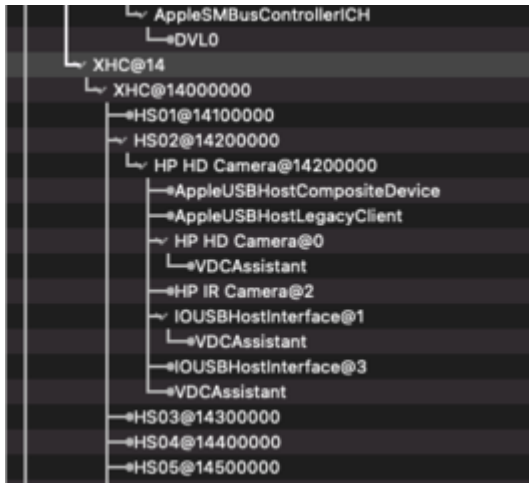

HP Elitebook 840 G7 - nahezu fertig

Beitrag von „Charly10000“ vom 1. Februar 2021, 21:15

Okay, super. Vielen Dank.

Das ist meine und die funktioniert nicht 😊 gleich innerhalb des int. USB eingebunden aber ganz unterschiedliche Cams.