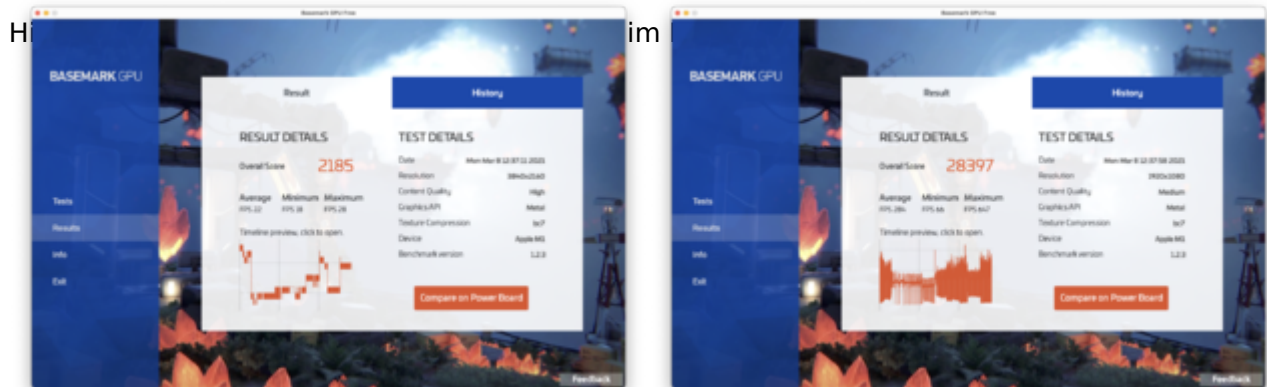

GPU Metal Bench - GPUScore: Sacred Path (2022, von Basemark)

Beitrag von „CMMChris“ vom 8. März 2021, 12:39

Edit: GPU zieht im High Test maximal 9,6W. Lüfter bleibt aus, SoC Temperatur 46°C. Schon beachtlich.