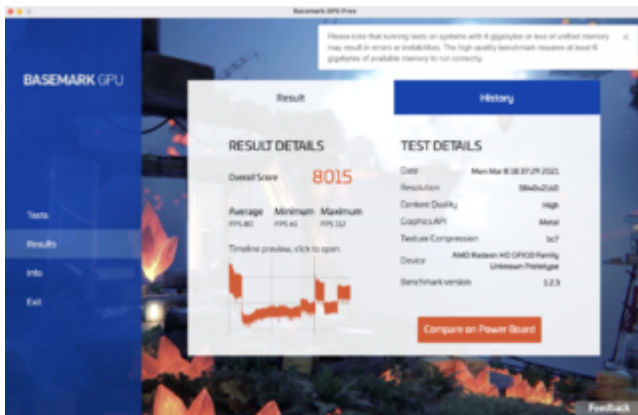

GPU Metal Bench - GPUScore: Sacred Path (2022, von Basemark)

Beitrag von „MPC561“ vom 8. März 2021, 18:45

RX5700XT UV:

Medium:

High:

Mini M1 (8/256) Medium:

High: