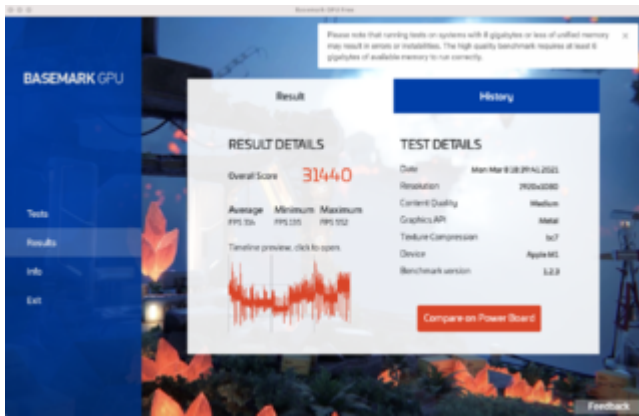

GPU Metal Bench - GPUScore: Sacred Path (2022, von Basemark)

Beitrag von „MPC561“ vom 8. März 2021, 18:45

RX5700XT UV:

Medium:

High:

Mini M1 (8/256) Medium:

High: