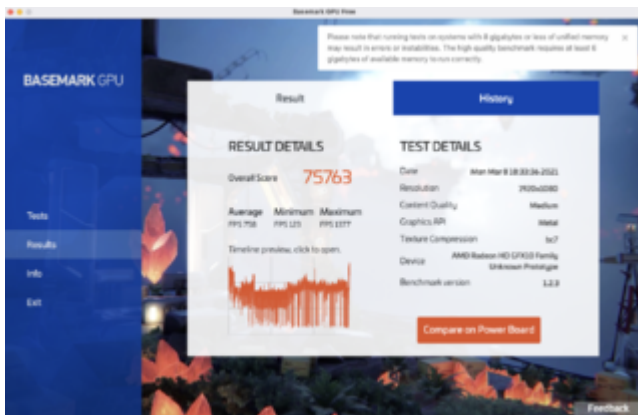

GPU Metal Bench - GPUScore: Sacred Path (2022, von Basemark)

Beitrag von „MPC561“ vom 8. März 2021, 18:45

RX5700XT UV:

Medium:

High:

Mini M1 (8/256) Medium:

High: