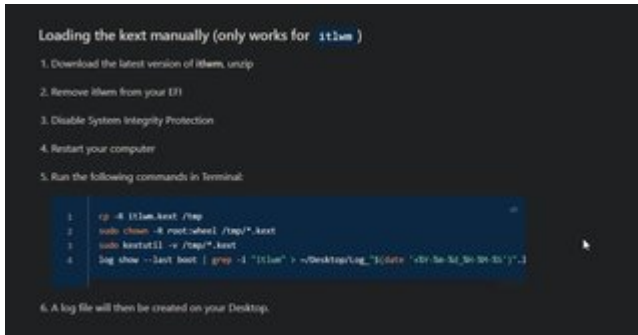

Erledigt **Wlan karte**

Beitrag von „anonymous_writer“ vom 9. April 2021, 11:06

Deaktiviere bitte mal den Kext AirportItlwm.kext und mach dann das hier ganz am Schluss der Anleitung.

>>>> Disable [System Integrity Protection](#) Set csr-active-config value to E7030000.