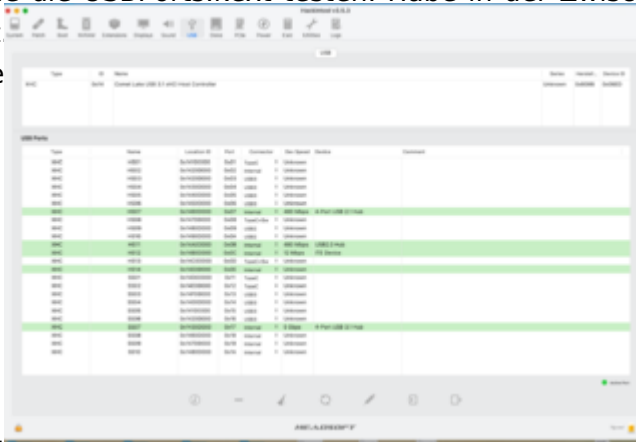

# i9 10900k / Gigabyte Z490 Vision D - Er läuft

Beitrag von „Teddy07“ vom 12. April 2021, 20:30

Ok werde die USBPorts.kext testen. Habe in der Zwischenzeit deine 20.2 mit meinem SMBIOS getestet. Was stört mich in IStat Menu wird nur noch die HS14 ist auch in der 20.2 immer