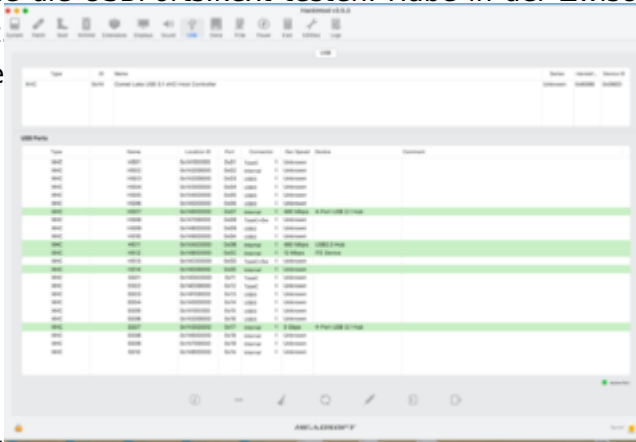

i9 10900k / Gigabyte Z490 Vision D - Er läuft

Beitrag von „Teddy07“ vom 12. April 2021, 20:30

Ok werde die USBPorts.kext testen. Habe in der Zwischenzeit deine 20.2 mit meinem SMBIOS getestet. Was stört mich in IStat Menu wird nur noch die HS14 ist auch in der 20.2 immer