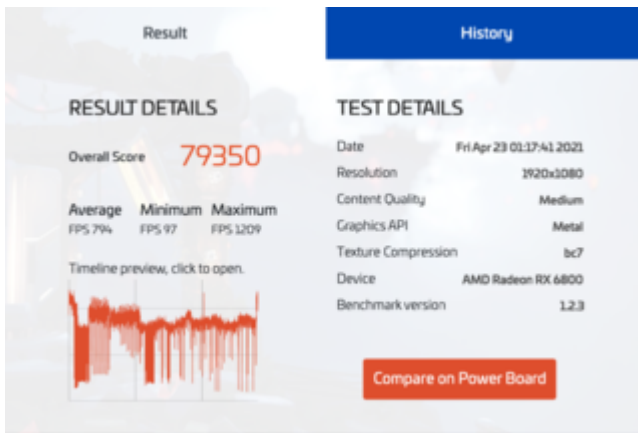

# GPU Metal Bench - GPUScore: Sacred Path (2022, von Basemark)

Beitrag von „hackmac004“ vom 23. April 2021, 11:13

Mit der RX 6800

medium:

high: