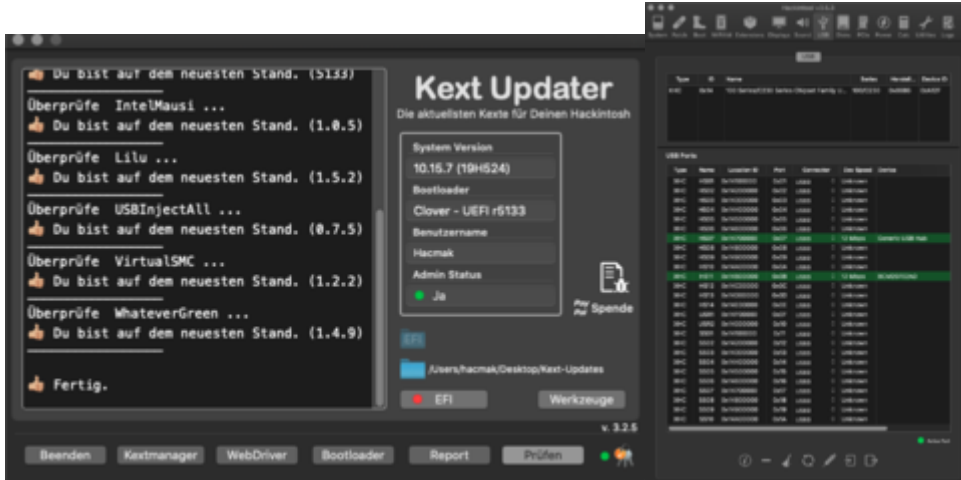

# Catalina Zahlreiche Probleme - Airplay - Wlan - Big Sur Update

Beitrag von „Funnyland“ vom 30. April 2021, 19:34

dem neuesten.