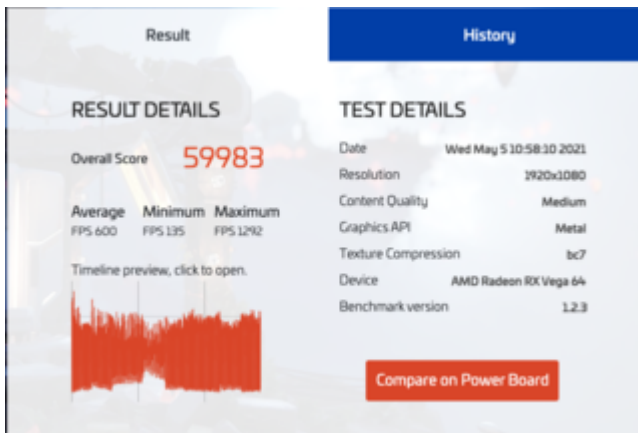

GPU Metal Bench - GPUScore: Sacred Path (2022, von Basemark)

Beitrag von „KMac“ vom 5. Mai 2021, 11:09

Sapphire Vega64 Nitro+

Medium:

High: