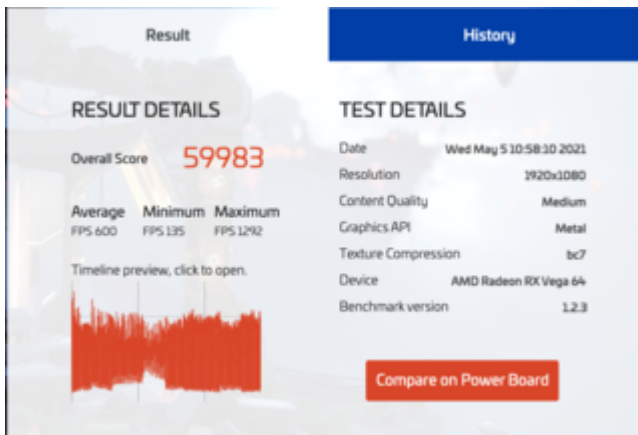

# GPU Metal Bench - GPUScore: Sacred Path (2022, von Basemark)

Beitrag von „KMac“ vom 5. Mai 2021, 11:09

Sapphire Vega64 Nitro+

Medium:

High: