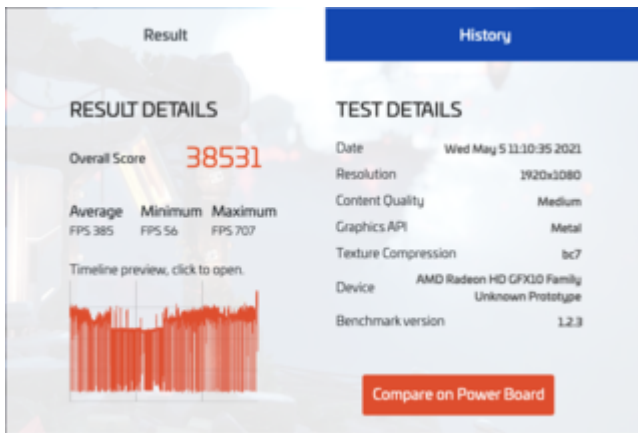

GPU Metal Bench - GPUScore: Sacred Path (2022, von Basemark)

Beitrag von „Roy Jones“ vom 5. Mai 2021, 11:17

RX 5500 XT

Medium:

High:

Custom High:

Result

History