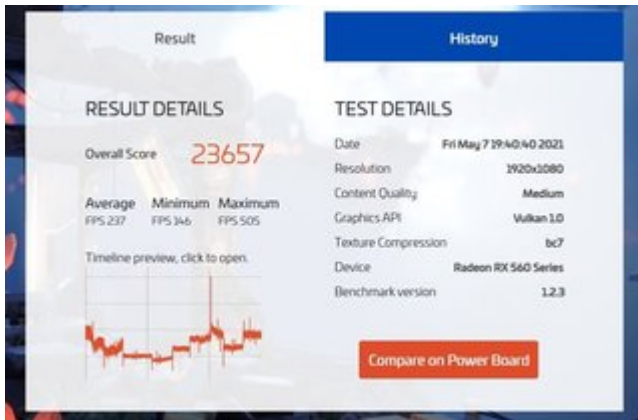

Eine HD-620 kann da natürlich überhaupt nicht mithalten. Trotzdem laufen die täglichen Arbeiten auf dem Laptop 1A und sehr flüssig.