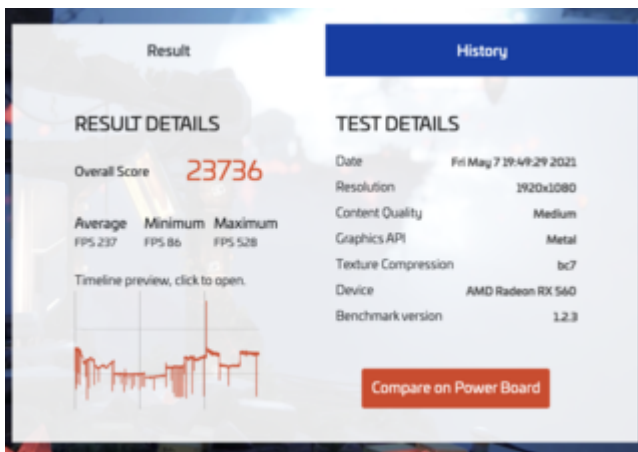

GPU Metal Bench - GPUScore: Sacred Path (2022, von Basemark)

Beitrag von „anonymous_writer“ vom 8. Mai 2021, 07:33

Der M1 ist halt ein klein wenig besser als eine RX-560 von 2017. Cool für eine Chipsatzgrafik wenn man diese Performance braucht und bereit ist dafür €1.629 für die 16GB Variante auszugeben.

BigSur RX-560.:

Lüfter der RX-560 laufen bei diesem Test gar nicht an. Der Rechner bleibt total leise und kühl.

Unter Windows sind die Werte sogar nahezu gleich zum M1.