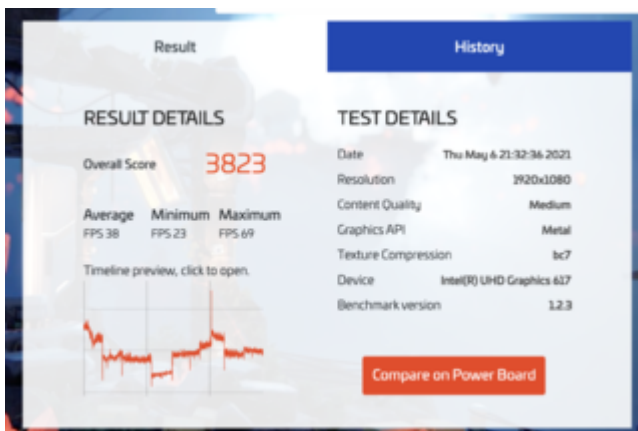

BigSur RX-560.:

Lüfter der RX-560 laufen bei diesem Test gar nicht an. Der Rechner bleibt total leise und kühl.

Unter Windows sind die Werte sogar nahezu gleich zum M1.

Eine HD-620 kann da natürlich überhaupt nicht mithalten. Trotzdem laufen die täglichen Arbeiten auf dem Laptop 1A und sehr flüssig.