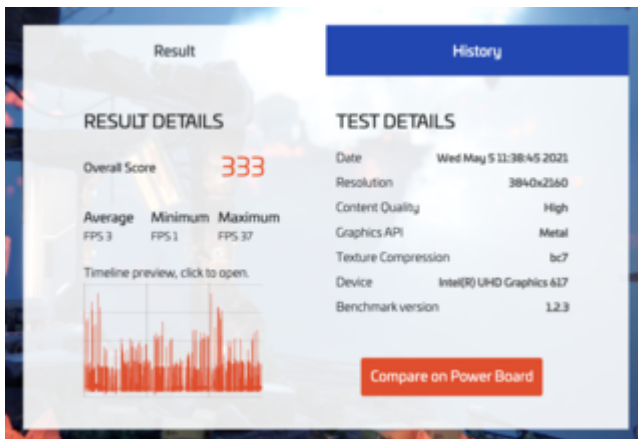

BigSur RX-560.:

Lüfter der RX-560 laufen bei diesem Test gar nicht an. Der Rechner bleibt total leise und kühl.

Unter Windows sind die Werte sogar nahezu gleich zum M1.

Eine HD-620 kann da natürlich überhaupt nicht mithalten. Trotzdem laufen die täglichen Arbeiten auf dem Laptop 1A und sehr flüssig.