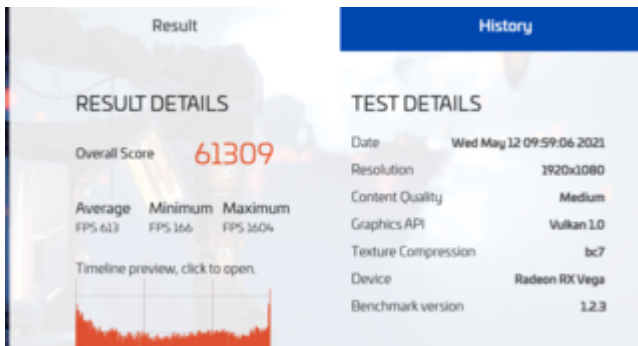

GPU Metal Bench - GPUScore: Sacred Path (2022, von Basemark)

Beitrag von „Raptortosh“ vom 12. Mai 2021, 10:01

RX Vega 56 (Windows).

Medium:

High: