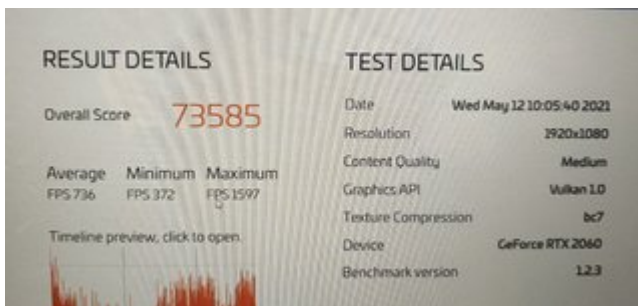

GPU Metal Bench - GPUScore: Sacred Path (2022, von Basemark)

Beitrag von „Raptortosh“ vom 12. Mai 2021, 16:21

RX Vega 7 (Notebook iGPU - Ryzen 4800H)

Medium:

High:

Geiches Notebook - RTX 2060 mobile:

Medium: