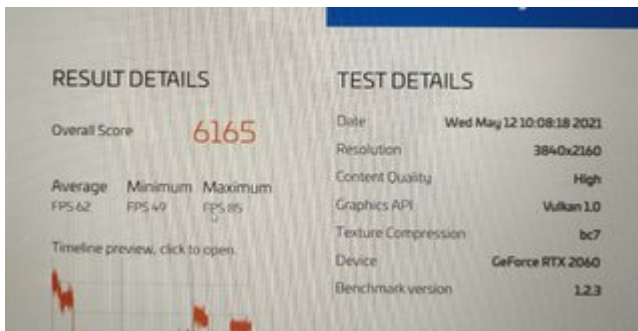

(beides natürlich unter Windows)

Und noch RX 570 8GB (Desktop)

Medium - Windows:

High-Windows:

Medium - macOS: