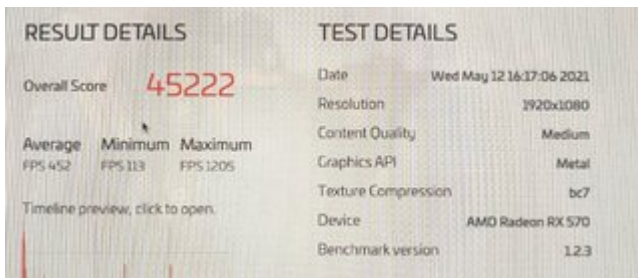

High:

(beides natürlich unter Windows)

Und noch RX 570 8GB (Desktop)

Medium - Windows:

High-Windows:

Medium - macOS:

High - macOS:

Unter Windows sind die Ergebnisse also etwas besser. [HackBook Pro](https://www.hackintosh-forum.de/forum/thread/53233-gpu-metal-bench-gpuscore-sacred-path-2022-von-basemark/?postID=700298#post700298)