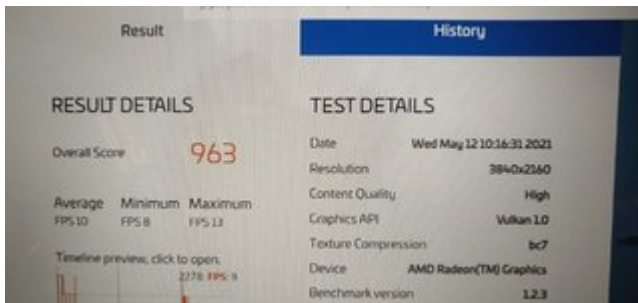

GPU Metal Bench - GPUScore: Sacred Path (2022, von Basemark)

Beitrag von „Raptortosh“ vom 12. Mai 2021, 16:21

RX Vega 7 (Notebook iGPU - Ryzen 4800H)

Medium:

High:

Geiches Notebook - RTX 2060 mobile:

Medium: