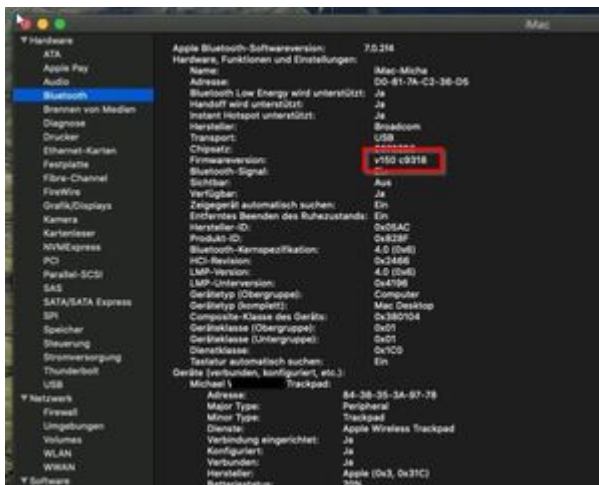

Apple Airport Karten BCM943602CS & BCM94360CD mit PCI-E Adapter günstig in Asien bestellen

Beitrag von „anonymous_writer“ vom 7. Juni 2021, 08:44

Die eigentliche Karten ID ist "14e4:4331", richtig? Zeigt zumindest dein erstes Bild.

Die Karte wurde vor BigSur vom Apple Kext AirPortBrcm4360 unterstützt. Unter BigSur wurde dieser Kext gelöscht und es gibt nur noch den AirPortBrcmNIC. Du kannst mal in diesem Kext prüfen ob deine Karte dort auftaucht.

Wenn nicht solltest doch mal diesen Kext testen.

<https://github.com/acidanthera/AirportBrcmFixup>

Und für BT dann diesen

<https://github.com/acidanthera/BrcmPatchRAM>

falls die Firmware auch in BigSur entfallen ist. Sieht man hier im Bild bei deiner Karte.