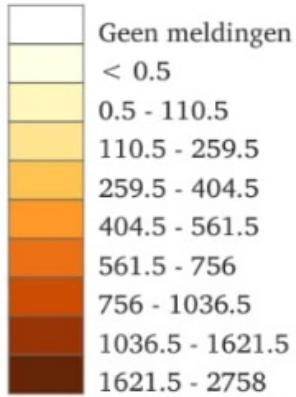

Ich habe schlechte Laune, weil ...

Beitrag von „griven“ vom 22. Juli 2021, 07:49

Covid-19 meldingen ▾

COVID-19 meldingen

Per gemeente van 07-jul-2021 t/m 20-jul-2021

Ameland

Per 100.000: 1.614,6

Personen: 60

Aantal per 100.000 inwoners

— GGD-regio's

07-jul-2021 t/m 20-jul-2021

mir/uns das doofe Corona Thema schon wieder einen Strich durch die Rechnung macht. Eigentlich wollten wir am Samstag zusammen mit 34 Kindern und Jugendlichen im Alter von 7 bis 15 Jahren in die Ferien starten. Drei entspannte Wochen auf der Insel Ameland waren geplant leider mussten wir nun aber die Reißleine ziehen und die Freizeit absagen doof für uns weil wir auf einem saftigen Defizit sitzen bleiben aber was noch schlimmer ist doof für die Kinder und Jugendlichen die nun wieder nicht raus kommen und wieder keine Chance haben ihrem, zum Teil wirklich schwierigen, Umfeld wenigsten für eine kurze Zeit zu entkommen.