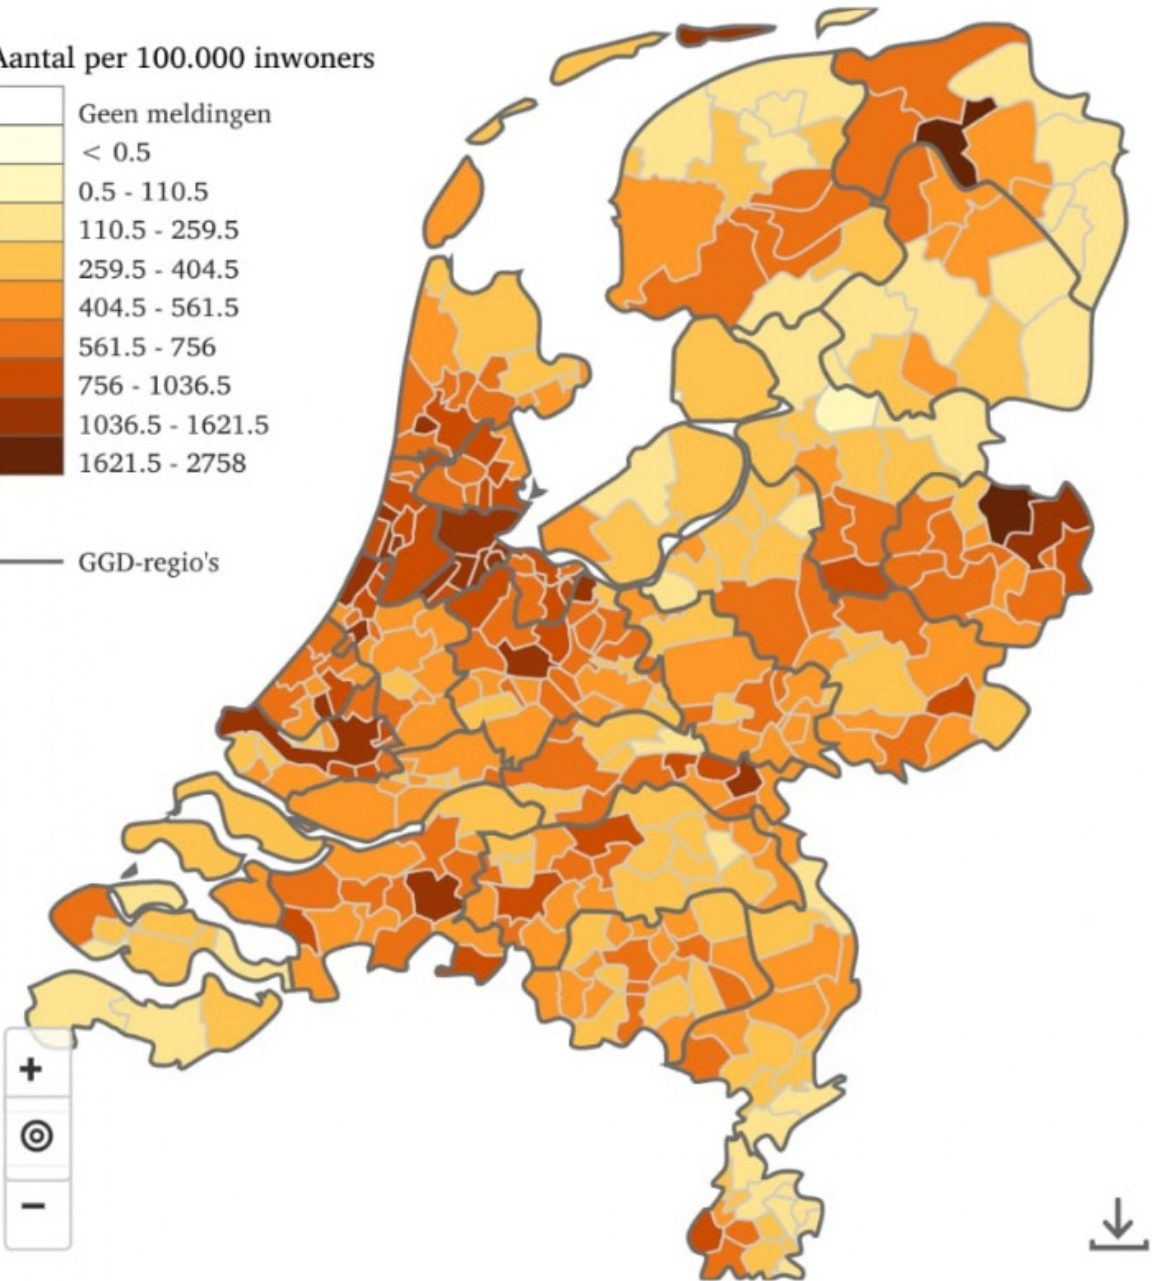

Ich habe schlechte Laune, weil ...

Beitrag von „griven“ vom 22. Juli 2021, 07:49

Covid-19 meldingen ▾

COVID-19 meldingen

Per gemeente van 07-jul-2021 t/m 20-jul-2021

Ameland

Per 100.000: 1.614,6

Personen: 60

Aantal per 100.000 inwoners

— GGD-regio's

07-jul-2021 t/m 20-jul-2021

mir/uns das doofe Corona Thema schon wieder einen Strich durch die Rechnung macht. Eigentlich wollten wir am Samstag zusammen mit 34 Kindern und Jugendlichen im Alter von 7 bis 15 Jahren in die Ferien starten. Drei entspannte Wochen auf der Insel Ameland waren geplant leider mussten wir nun aber die Reißleine ziehen und die Freizeit absagen doof für uns weil wir auf einem saftigen Defizit sitzen bleiben aber was noch schlimmer ist doof für die Kinder und Jugendlichen die nun wieder nicht raus kommen und wieder keine Chance haben ihrem, zum Teil wirklich schwierigen, Umfeld wenigsten für eine kurze Zeit zu entkommen.