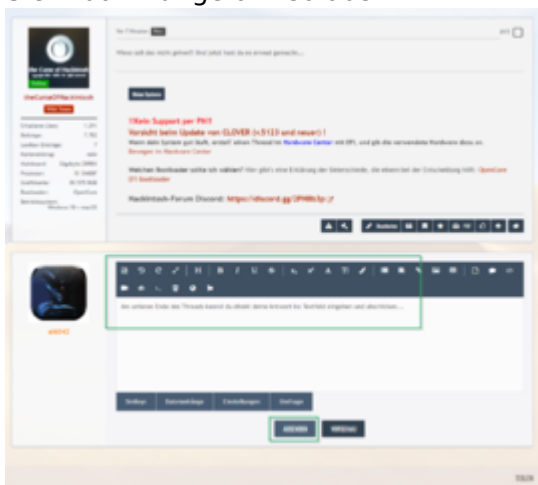

# EFI für mich, Radeon RX 580, ASUS Prime B360-PLUS, i5 9400-F

Beitrag von „al6042“ vom 2. August 2021, 14:01

Am unteren Ende des Threads kannst du direkt deine Antwort ins Textfeld eingeben und abschicken...

Sieht dann ungefähr so aus:

und benötigt kein Zitieren... 😊