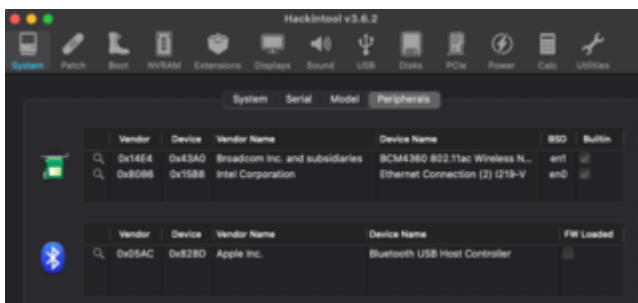

Fenvi T919 - BCM94360 - Bluetoolfix - Irgendwas passt da noch nicht --> BT dauerhaft tot

Beitrag von „ozw00d“ vom 23. September 2021, 07:12

Ich hab die gleiche Karte, allerdings nicht aus Chinesien.

Sollte OOB laufen.

Keine Kexts etc. benötigt.

kannt.