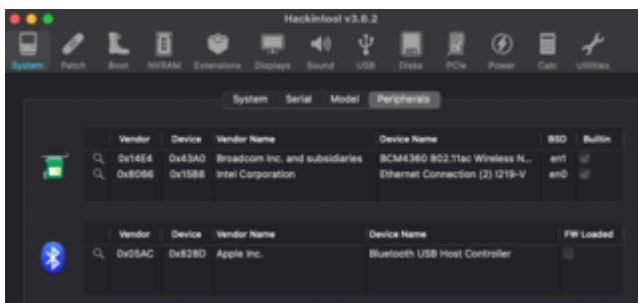

Fenvi T919 - BCM94360 - Bluetoolfix - Irgendwas passt da noch nicht --> BT dauerhaft tot

Beitrag von „ozw00d“ vom 23. September 2021, 07:12

Ich hab die gleiche Karte, allerdings nicht aus Chinesien.

Sollte OOB laufen.

Keine Kexts etc. benötigt.

kennt.