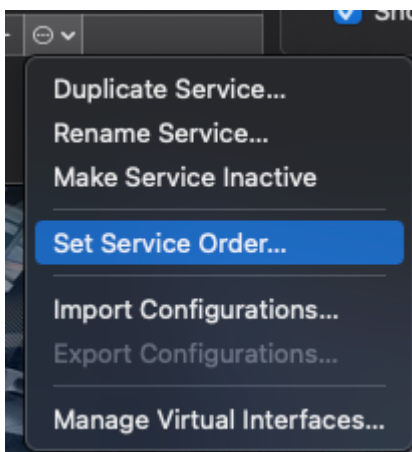

Wlan & LAN, priorisiert immer Wlan

Beitrag von „ozw00d“ vom 29. Oktober 2021, 23:07

[Leggalucci](#) nein das meine ich nicht. In diesen Settings gibt es noch eine Priorität die man ändern kann. Mache ich dir morgen einen Screen von.

[Leggalucci](#) wie versprochen:

Du gehst wie du schon geschrieben hast in die Netzwerkeinstellungen:

Dort klickst du auf die 3 Pünktchen:

Dort öffnet sich folgendes Menü, das blau markierte klicken:

Im nächsten Menü die Reihenfolge durch drag' n ' drop ändern und schon hast du was du möchtest: