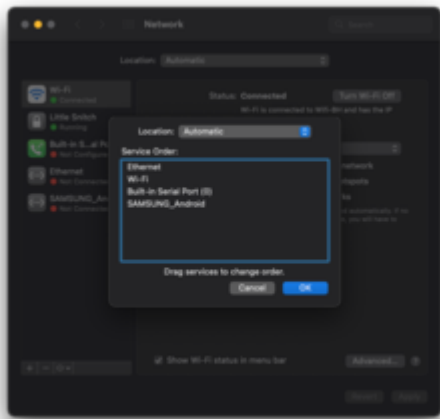

Wlan & LAN, priorisiert immer Wlan

Beitrag von „ozw00d“ vom 29. Oktober 2021, 23:07

[Leggalucci](#) nein das meine ich nicht. In diesen Settings gibt es noch eine Priorität die man ändern kann. Mache ich dir morgen einen Screen von.

[Leggalucci](#) wie versprochen:

Du gehst wie du schon geschrieben hast in die Netzwerkeinstellungen:

Dort klickst du auf die 3 Pünktchen:

Dort öffnet sich folgendes Menü, das blau markierte klicken:

Im nächsten Menü die Reihenfolge durch drag' n ' drop ändern und schon hast du was du möchtest:

Der oberste Eintrag hat dann immer Priorität 1.