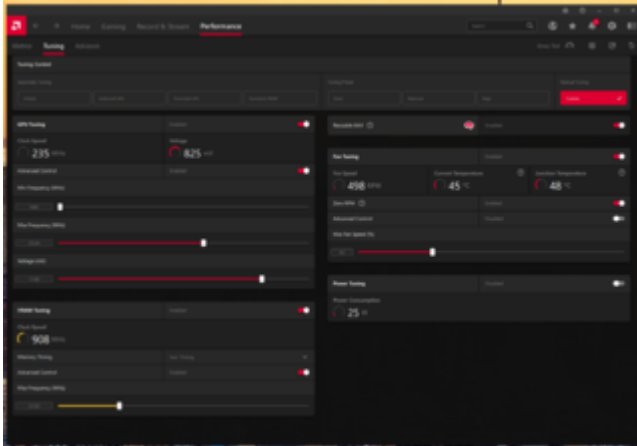

RX 6xxx(XT) Thread, Lieferbarkeit, Kompatibilität, Leistung

Beitrag von „SchmockLord“ vom 22. Februar 2022, 15:36

So sehen meine Settings aktuell aus:

Max Fan Speed auf 42% weil ich die MSI Karte deshrouded mit zwei Noctua NF-AF12x25 betreibe.

Bin mit der Karte an sich mega zufrieden. Ingame komm ich damit auf ca. 225W und ist subjektiv genauso schnell wie vorher meine 3090 mit 300W.